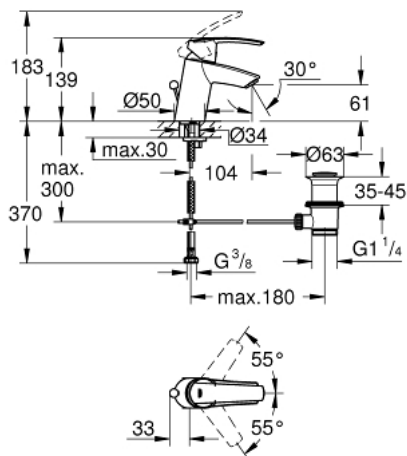

32 559 001 START ОДНОВАЖІЛЬНИЙ ЗМІШУВАЧ ДЛЯ РАКОВИНИ 3/8" S-РОЗМІРУ

ОПИС ПРОДУКТУ

- Колір: хром
- монтаж на один отвір
- металевий важіль
- GROHE SilkMove 35 мм керамічний картридж
- із обмежувачем температури
- регулювання витрати води
- GROHE LongLife поверхня
- GROHE EcoJoy аератор 5.7 л/хв
- набір донних клапанів 1 1/4"
- гнучкі з'єднувальні шланги
- система швидкого монтажу GROHE FastFixation

32 559 001 START ОДНОВАЖИЛЬНИЙ ЗМІШУВАЧ ДЛЯ РАКОВИНИ 3/8" S-РОЗМІРУ

ЗАПАСНІ ЧАСТИНИ , листопада 2014 – зараз

- 1: Важіль (Артикул запчастини 46897000)
- 2: Ковпачок (Артикул запчастини 46492000)
- 3: Гвинтова муфта (Артикул запчастини 46460000)
- 4: Картридж (Артикул запчастини 46374000)
- 5: Висувний стрижень (Артикул запчастини 46457000)
- 6: Аератор (Артикул запчастини 48159000)
- 7: Комплект для кріплення хвостовика (Артикул запчастини 46671000)
- 8: Комплект зливу 1 1/4" (Артикул запчастини 28910000)
- 8.1: Заглушка (Артикул запчастини 07182000)
- 8.2: Ексцентриковий стрижень (Артикул запчастини 07052000)
- 9: Ексцентриковий стрижень (Артикул запчастини 07341000)*
- 10: Свічковий ключ (Артикул запчастини 19332000)*
- 11: Монтажний ключ (Артикул запчастини 19017000)*