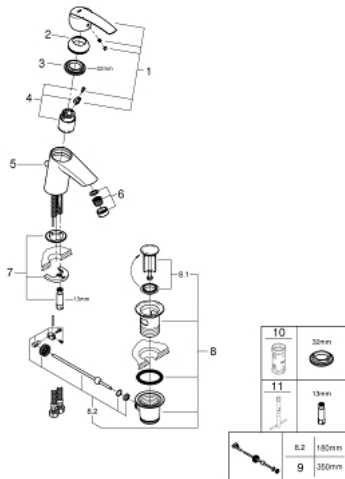

32 559 001 START ОДНОВАЖІЛЬНИЙ ЗМІШУВАЧ ДЛЯ РАКОВИНИ 3/8" S-РОЗМІРУ

ОПИС ПРОДУКТУ

- Колір: хром
- монтаж на один отвір
- металевий важіль
- GROHE SilkMove 35 мм керамічний картридж
- із обмежувачем температури
- регулювання витрати води
- GROHE LongLife поверхня
- GROHE EcoJoy аератор 5.7 л/хв
- набір донних клапанів 1 1/4"
- гнучкі з'єднувальні шланги
- система швидкого монтажу GROHE FastFixation

32 559 001 START ОДНОВАЖИЛЬНИЙ ЗМІШУВАЧ ДЛЯ РАКОВИНИ 3/8" S-РОЗМІРУ

ЗАПАСНІ ЧАСТИНИ , листопада 2014 – зараз

- 1: Важіль (Артикул запчастини 46897000)
- 2: Ковпачок (Артикул запчастини 46492000)
- 3: Гвинтова муфта (Артикул запчастини 46460000)
- 4: Картридж (Артикул запчастини 46374000)
- 5: Висувний стрижень (Артикул запчастини 46457000)
- 6: Аератор (Артикул запчастини 48159000)
- 7: Комплект для кріплення хвостовика (Артикул запчастини 46671000)
- 8: Комплект зливу 1 1/4" (Артикул запчастини 28910000)
- 8.1: Заглушка (Артикул запчастини 07182000)
- 8.2: Ексцентриковий стрижень (Артикул запчастини 07052000)
- 9: Ексцентриковий стрижень (Артикул запчастини 07341000)*
- 10: Свічковий ключ (Артикул запчастини 19332000)*
- 11: Монтажний ключ (Артикул запчастини 19017000)*