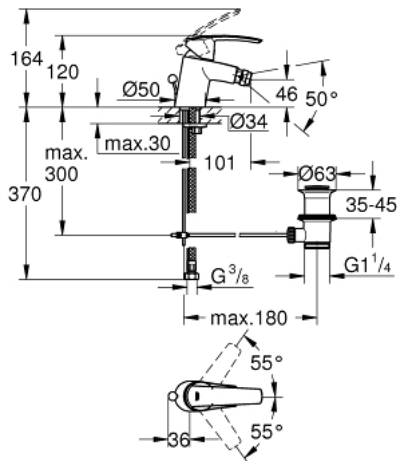

## 32 560 001 START ОДНОВАЖІЛЬНИЙ ЗМІШУВАЧ ДЛЯ БІДЕ 1/2" S-РОЗМІРУ

### ОПИС ПРОДУКТУ

- Колір: хром
- монтаж на один отвір
- металевий важіль
- GROHE SilkMove 35 мм керамічний картридж
- із обмежувачем температури
- регулювання витрати води
- GROHE LongLife поверхня
- із шаровим шарніром
- аератор 5.7 л/хв
- набір донних клапанів 1 1/4"
- гнучкі з'єднувальні шланги
- система швидкого монтажу GROHE FastFixation

### ЗАПАСНІ ЧАСТИНИ , листопада 2014 – зараз

- 1: Важіль (Артикул запчастини 46897000)
- 2: Ковпачок (Артикул запчастини 46492000)
- 3: Гвинтова муфта (Артикул запчастини 46460000)
- 4: Картридж (Артикул запчастини 46374000)
- 5: Висувний стрижень (Артикул запчастини 46457000)
- 6: Аератор (Артикул запчастини 48159000)
- 7: Комплект для кріплення хвостовика (Артикул запчастини 46671000)
- 8: Комплект зливу 1 1/4" (Артикул запчастини 28910000)
- 8.1: Заглушка (Артикул запчастини 07182000)
- 8.2: Ексцентриковий стрижень (Артикул запчастини 07052000)
- 9: Ексцентриковий стрижень (Артикул запчастини 07341000)\*
- 10: Свічковий ключ (Артикул запчастини 19332000)\*
- 11: Монтажний ключ (Артикул запчастини 19017000)\*