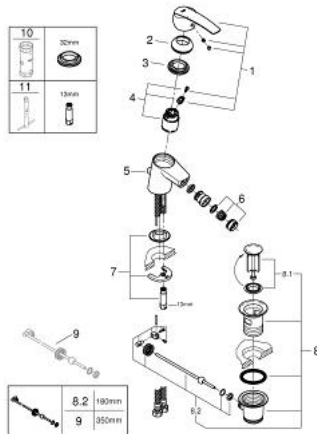

## 32 560 001 START ОДНОВАЖІЛЬНИЙ ЗМІШУВАЧ ДЛЯ БІДЕ 1/2" S-РОЗМІРУ

### ОПИС ПРОДУКТУ

- Колір: хром
- монтаж на один отвір
- металевий важіль
- GROHE SilkMove 35 мм керамічний картридж
- із обмежувачем температури
- регулювання витрати води
- GROHE LongLife поверхня
- із шаровим шарніром
- аератор 5.7 л/хв
- набір донних клапанів 1 1/4"
- гнучкі з'єднувальні шланги
- система швидкого монтажу GROHE FastFixation

### ЗАПАСНІ ЧАСТИНИ , листопада 2014 – зараз

- 1: Важіль (Артикул запчастини 46897000)
- 2: Ковпачок (Артикул запчастини 46492000)
- 3: Гвинтова муфта (Артикул запчастини 46460000)
- 4: Картридж (Артикул запчастини 46374000)
- 5: Висувний стрижень (Артикул запчастини 46457000)
- 6: Аератор (Артикул запчастини 48159000)
- 7: Комплект для кріплення хвостовика (Артикул запчастини 46671000)
- 8: Комплект зливу 1 1/4" (Артикул запчастини 28910000)
- 8.1: Заглушка (Артикул запчастини 07182000)
- 8.2: Ексцентриковий стрижень (Артикул запчастини 07052000)
- 9: Ексцентриковий стрижень (Артикул запчастини 07341000)\*
- 10: Свічковий ключ (Артикул запчастини 19332000)\*
- 11: Монтажний ключ (Артикул запчастини 19017000)\*