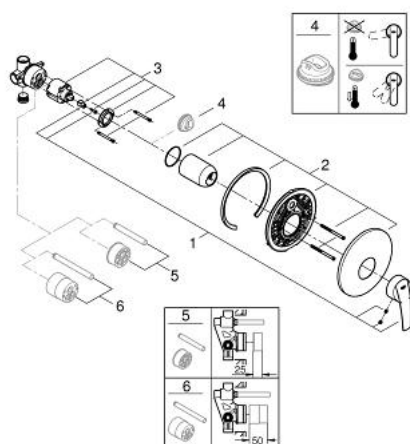

32 590 001 START ОДНОВАЖІЛЬНИЙ ЗМІШУВАЧ ДЛЯ ДУШУ 1/2"

ОПИС ПРОДУКТУ

- Колір: хром
- для настінного монтажу
- складається із:
 - комплект верхньої монтажної частини
 - із корпусом прихованого монтажу
 - GROHE SilkMove 46 мм керамічний картридж
 - регулювання витрати води
 - GROHE LongLife поверхня
 - металевий важіль
 - металева настінна розетка
 - ущільнювач розетки і важіля
 - система швидкого монтажу GROHE FastFixation
 - додатковий обмежувач температури (46 308)

32 590 001 START ОДНОВАЖІЛЬНИЙ ЗМІШУВАЧ ДЛЯ ДУШУ 1/2"

ЗАПАСНІ ЧАСТИНИ , листопада 2014 – зараз

- 1: Важіль (Артикул запчастини 46903000)
 - 2: Розетка (Артикул запчастини 46904000)
 - 3: Картридж (Артикул запчастини 46048000)
 - 4: Обмежувач температури (Артикул запчастини 46308000)
 - 5: Комплект подовжувачів (Артикул запчастини 46191000)*
 - 6: Комплект подовжувачів (Артикул запчастини 46343000)*
- * Додаткові аксесуари