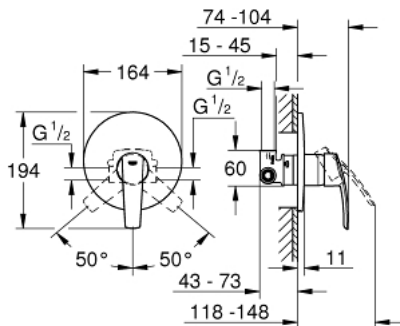

32 590 001 START ОДНОВАЖІЛЬНИЙ ЗМІШУВАЧ ДЛЯ ДУШУ 1/2"

ОПИС ПРОДУКТУ

- Колір: хром
- для настінного монтажу
- складається із:
 - комплект верхньої монтажної частини
 - із корпусом прихованого монтажу
 - GROHE SilkMove 46 мм керамічний картридж
 - регулювання витрати води
 - GROHE LongLife поверхня
 - металевий важіль
 - металева настінна розетка
 - ущільнювач розетки і важіля
 - система швидкого монтажу GROHE FastFixation
 - додатковий обмежувач температури (46 308)

32 590 001 START ОДНОВАЖІЛЬНИЙ ЗМІШУВАЧ ДЛЯ ДУШУ 1/2"

ЗАПАСНІ ЧАСТИНИ , листопада 2014 – зараз

- 1: Важіль (Артикул запчастини 46903000)
 - 2: Розетка (Артикул запчастини 46904000)
 - 3: Картридж (Артикул запчастини 46048000)
 - 4: Обмежувач температури (Артикул запчастини 46308000)
 - 5: Комплект подовжувачів (Артикул запчастини 46191000)*
 - 6: Комплект подовжувачів (Артикул запчастини 46343000)*
- * Додаткові аксесуари