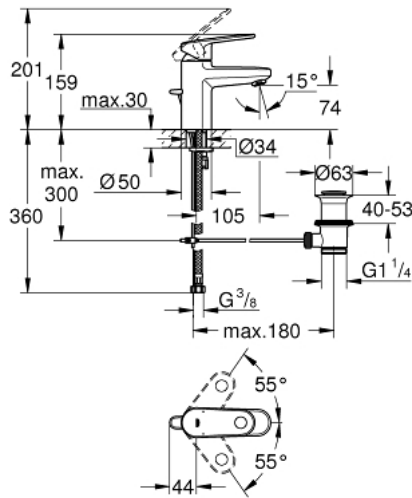

32 612 002 EUROPLUS ОДНОВАЖИЛЬНИЙ ЗМІШУВАЧ ДЛЯ РАКОВИНИ 3/8" S-РОЗМІРУ

ОПИС ПРОДУКТУ

- Колір: хром
- монтаж на один отвір
- металевий важіль
- GROHE SilkMove 35 мм керамічний картридж
- регулювання витрати води
- можливість встановити мінімальну витрату води при бл. 2.5 л/хв
- із обмежувачем температури
- GROHE LongLife поверхня
- GROHE FastFixation система швидкого монтажу
- аератор із функцією SpeedClean
- набір донних клапанів 1 1/4"
- гнучкі з'єднувальні шланги
- додатково обмежувач температури 08 791

32 612 002 EUROPLUS ОДНОВАЖИЛЬНИЙ ЗМІШУВАЧ ДЛЯ РАКОВИНИ 3/8" S-РОЗМІРУ

ЗАПАСНІ ЧАСТИНИ , вересня 2017 – зараз

- 1: Важіль (Артикул запчастини 46647000)
- 2: Ковпачок (Артикул запчастини 46492000)
- 3: Гвинтова муфта (Артикул запчастини 46460000)
- 4: Картридж (Артикул запчастини 46374000)
- 5: Висувний стрижень (Артикул запчастини 64304000)
- 6: Спрямовувач потоку (Артикул запчастини 64447000)
- 7: Комплект для кріплення хвостовика (Артикул запчастини 46645000)
- 8: Комплект зливу 1 1/4" (Артикул запчастини 28910000)
- 8.1: Заглушка (Артикул запчастини 07182000)
- 8.2: Ексцентриковий стрижень (Артикул запчастини 07052000)
- 9: Ексцентриковий стрижень (Артикул запчастини 07341000)*
- 10: Монтажний ключ (Артикул запчастини 19017000)*
- 11: Свічковий ключ (Артикул запчастини 19332000)*