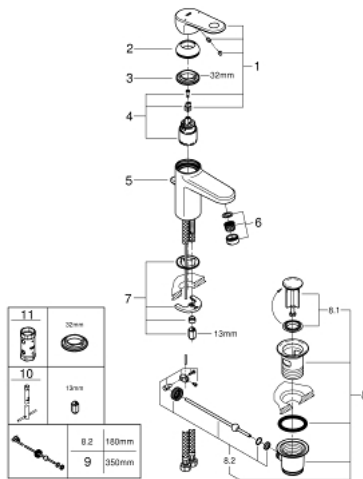

32 612 002 EUROPLUS ОДНОВАЖИЛЬНИЙ ЗМІШУВАЧ ДЛЯ РАКОВИНИ 3/8" S-РОЗМІРУ

ОПИС ПРОДУКТУ

- Колір: хром
- монтаж на один отвір
- металевий важіль
- GROHE SilkMove 35 мм керамічний картридж
- регулювання витрати води
- можливість встановити мінімальну витрату води при бл. 2.5 л/хв
- із обмежувачем температури
- GROHE LongLife поверхня
- GROHE FastFixation система швидкого монтажу
- аератор із функцією SpeedClean
- набір донних клапанів 1 1/4"
- гнучкі з'єднувальні шланги
- додатково обмежувач температури 08 791

32 612 002 EUROPLUS ОДНОВАЖИЛЬНИЙ ЗМІШУВАЧ ДЛЯ РАКОВИНИ 3/8" S-РОЗМІРУ

ЗАПАСНІ ЧАСТИНИ , вересня 2017 – зараз

- 1: Важіль (Артикул запчастини 46647000)
- 2: Ковпачок (Артикул запчастини 46492000)
- 3: Гвинтова муфта (Артикул запчастини 46460000)
- 4: Картридж (Артикул запчастини 46374000)
- 5: Висувний стрижень (Артикул запчастини 64304000)
- 6: Спрямовувач потоку (Артикул запчастини 64447000)
- 7: Комплект для кріплення хвостовика (Артикул запчастини 46645000)
- 8: Комплект зливу 1 1/4" (Артикул запчастини 28910000)
- 8.1: Заглушка (Артикул запчастини 07182000)
- 8.2: Ексцентриковий стрижень (Артикул запчастини 07052000)
- 9: Ексцентриковий стрижень (Артикул запчастини 07341000)*
- 10: Монтажний ключ (Артикул запчастини 19017000)*
- 11: Свічковий ключ (Артикул запчастини 19332000)*