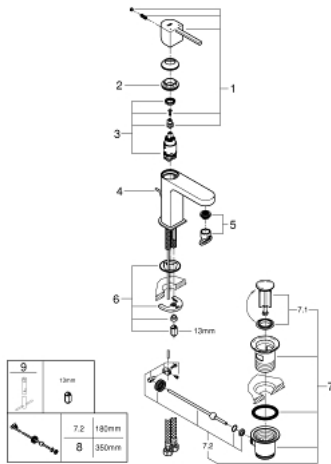

32 612 003 GROHE PLUS ОДНОВАЖІЛЬНИЙ ЗМІШУВАЧ ДЛЯ РАКОВИНИ 3/8" S-РОЗМІРУ

ОПИС ПРОДУКТУ

- Колір: хром
- монтаж на один отвір
- металевий важіль
- GROHE SilkMove 28 мм керамічний картридж
- із обмежувачем температури
- GROHE LongLife поверхня
- GROHE EcoJoy – технологія неперевершеного потоку при економічному використанні води
- максимальна витрата (при тиску 3 бар) 5 л/хв
- аератор із функцією SpeedClean
- GROHE AquaGuide аератор, що регулюється
- GROHE FastFixation Plus система швидкого монтажу
- набір донних клапанів 1 1/4"
- гнучкі з'єднувальні шланги

32 612 003 GROHE PLUS ОДНОВАЖІЛЬНИЙ ЗМІШУВАЧ ДЛЯ РАКОВИНИ 3/8" S-РОЗМІРУ

ЗАПАСНІ ЧАСТИНИ , серпня 2018 – зараз

- 1: Важіль (Артикул запчастини 48452000)
- 2: Фітингове кільце (Артикул запчастини 07419000)
- 3: Картридж (Артикул запчастини 46580000)
- 4: Висувний стрижень (Артикул запчастини 46739000)
- 5: Аератор (Артикул запчастини 48449000)
- 6: Комплект для кріплення хвостовика (Артикул запчастини 46645000)
- 7: Комплект зливу 1 1/4" (Артикул запчастини 28910000)
- 7.1: Заглушка (Артикул запчастини 07182000)
- 7.2: Ексцентриковий стрижень (Артикул запчастини 07052000)
- 8: Ексцентриковий стрижень (Артикул запчастини 07341000)*
- 9: Монтажний ключ (Артикул запчастини 19017000)*