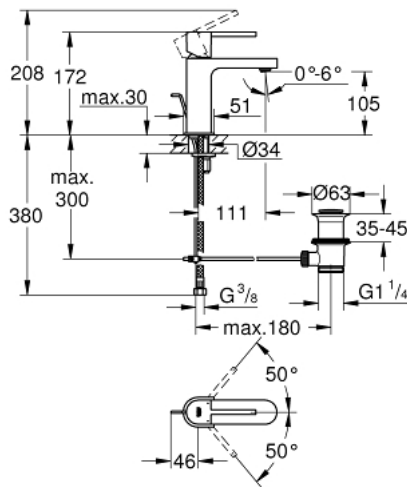

32 612 003 GROHE PLUS ОДНОВАЖІЛЬНИЙ ЗМІШУВАЧ ДЛЯ РАКОВИНИ 3/8" S-РОЗМІРУ

ОПИС ПРОДУКТУ

- Колір: хром
- монтаж на один отвір
- металевий важіль
- GROHE SilkMove 28 мм керамічний картридж
- із обмежувачем температури
- GROHE LongLife поверхня
- GROHE EcoJoy – технологія неперевершеного потоку при економічному використанні води
- максимальна витрата (при тиску 3 бар) 5 л/хв
- аератор із функцією SpeedClean
- GROHE AquaGuide аератор, що регулюється
- GROHE FastFixation Plus система швидкого монтажу
- набір донних клапанів 1 1/4"
- гнучкі з'єднувальні шланги

32 612 003 GROHE PLUS ОДНОВАЖІЛЬНИЙ ЗМІШУВАЧ ДЛЯ РАКОВИНИ 3/8" S-РОЗМІРУ

ЗАПАСНІ ЧАСТИНИ , серпня 2018 – зараз

- 1: Важіль (Артикул запчастини 48452000)
- 2: Фітингове кільце (Артикул запчастини 07419000)
- 3: Картридж (Артикул запчастини 46580000)
- 4: Висувний стрижень (Артикул запчастини 46739000)
- 5: Аератор (Артикул запчастини 48449000)
- 6: Комплект для кріплення хвостовика (Артикул запчастини 46645000)
- 7: Комплект зливу 1 1/4" (Артикул запчастини 28910000)
- 7.1: Заглушка (Артикул запчастини 07182000)
- 7.2: Ексцентриковий стрижень (Артикул запчастини 07052000)
- 8: Ексцентриковий стрижень (Артикул запчастини 07341000)*
- 9: Монтажний ключ (Артикул запчастини 19017000)*