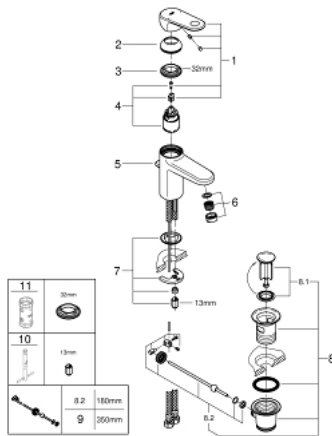

### ОПИС ПРОДУКТУ

- Колір: хром
- монтаж на один отвір
- металевий важіль
- GROHE SilkMove 35 мм керамічний картридж
- регулювання витрати води
- можливість встановити мінімальну витрату води при бл. 2.5 л/хв
- обмежувач температури
- GROHE LongLife поверхня
- GROHE EcoJoy – технологія неперевершеного потоку при економному використанні води
- GROHE SpeedClean аератор 5.7 л/хв
- GROHE FastFixation система швидкого монтажу
- набір донних клапанів 1 1/4"
- гнучкі з'єднувальні шланги

## 32 612 00E EUROPLUS ОДНОВАЖИЛЬНИЙ ЗМІШУВАЧ ДЛЯ РАКОВИНИ 3/8" S-РОЗМІРУ

### ЗАПАСНІ ЧАСТИНИ , вересня 2017 – зараз

- 1: Важіль (Артикул запчастини 46647000)
- 2: Ковпачок (Артикул запчастини 46492000)
- 3: Гвинтова муфта (Артикул запчастини 46460000)
- 4: Картридж (Артикул запчастини 46374000)
- 5: Висувний стрижень (Артикул запчастини 64304000)
- 6: Аератор (Артикул запчастини 48159000)
- 7: Комплект для кріплення хвостовика (Артикул запчастини 46645000)
- 8: Комплект зливу 1 1/4" (Артикул запчастини 28910000)
- 8.1: Заглушка (Артикул запчастини 07182000)
- 8.2: Ексцентриковий стрижень (Артикул запчастини 07052000)
- 9: Ексцентриковий стрижень (Артикул запчастини 07341000)\*
- 10: Монтажний ключ (Артикул запчастини 19017000)\*
- 11: Свічковий ключ (Артикул запчастини 19332000)\*