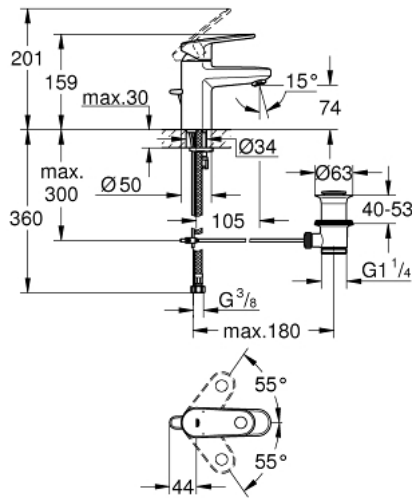

## 32 612 00E EUROPLUS ОДНОВАЖИЛЬНИЙ ЗМІШУВАЧ ДЛЯ РАКОВИНИ 3/8" S-РОЗМІРУ

### ОПИС ПРОДУКТУ

- Колір: хром
- монтаж на один отвір
- металевий важіль
- GROHE SilkMove 35 мм керамічний картридж
- регулювання витрати води
- можливість встановити мінімальну витрату води при бл. 2.5 л/хв
- обмежувач температури
- GROHE LongLife поверхня
- GROHE EcoJoy – технологія неперевершеного потоку при економному використанні води
- GROHE SpeedClean аератор 5.7 л/хв
- GROHE FastFixation система швидкого монтажу
- набір донних клапанів 1 1/4"
- гнучкі з'єднувальні шланги