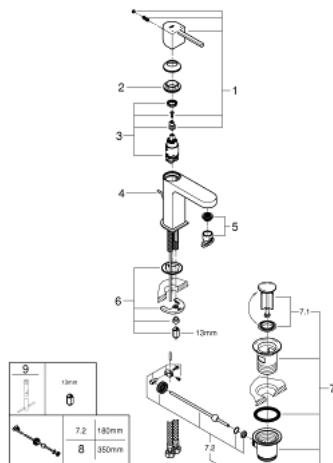

## 32 612 AL3 GROHE PLUS ОДНОВАЖИЛЬНИЙ ЗМІШУВАЧ ДЛЯ РАКОВИНИ 3/8" S-РОЗМІРУ

### ОПИС ПРОДУКТУ

- Колір: графіт темний матовий
- монтаж на один отвір
- металевий важіль
- GROHE SilkMove 28 мм керамічний картридж
- із обмежувачем температури
- покриття GROHE LongLife
- GROHE EcoJoy – технологія неперевершеного потоку при економному використанні води
- максимальна витрата (при тиску 3 бар) 5 л/хв
- аератор із функцією SpeedClean
- GROHE AquaGuide аератор, що регулюється
- GROHE FastFixation Plus система швидкого монтажу
- набір донних клапанів 1 1/4"
- гнучкі з'єднувальні шланги

## 32 612 AL3 GROHE PLUS ОДНОВАЖІЛЬНИЙ ЗМІШУВАЧ ДЛЯ РАКОВИНИ 3/8" S-РОЗМІРУ

### ЗАПАСНІ ЧАСТИНИ , березня 2019 – зараз

- 1: Важіль (Артикул запчастини 48452AL0)
- 2: Фітингове кільце (Артикул запчастини 07419000)
- 3: Картридж (Артикул запчастини 46580000)
- 4: Висувний стрижень (Артикул запчастини 46739AL0)
- 5: Аератор (Артикул запчастини 48449000)
- 6: Комплект для кріплення хвостовика (Артикул запчастини 46645000)
- 7: Комплект зливу 1 1/4" (Артикул запчастини 28910AL0)
- 7.1: Заглушка (Артикул запчастини 07182AL0)
- 7.2: Ексцентриковий стрижень (Артикул запчастини 07052000)
- 8: Ексцентриковий стрижень (Артикул запчастини 07341000)\*
- 9: Монтажний ключ (Артикул запчастини 19017000)\*