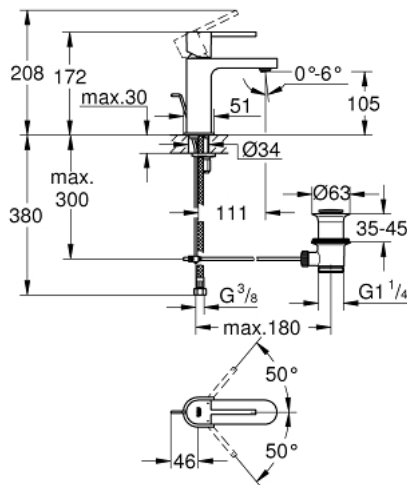

## 32 612 AL3 GROHE PLUS ОДНОВАЖИЛЬНИЙ ЗМІШУВАЧ ДЛЯ РАКОВИНИ 3/8" S-РОЗМІРУ

### ОПИС ПРОДУКТУ

- Колір: графіт темний матовий
- монтаж на один отвір
- металевий важіль
- GROHE SilkMove 28 мм керамічний картридж
- із обмежувачем температури
- покриття GROHE LongLife
- GROHE EcoJoy – технологія неперевершеного потоку при економному використанні води
- максимальна витрата (при тиску 3 бар) 5 л/хв
- аератор із функцією SpeedClean
- GROHE AquaGuide аератор, що регулюється
- GROHE FastFixation Plus система швидкого монтажу
- набір донних клапанів 1 1/4"
- гнучкі з'єднувальні шланги

## 32 612 AL3 GROHE PLUS ОДНОВАЖІЛЬНИЙ ЗМІШУВАЧ ДЛЯ РАКОВИНИ 3/8" S-РОЗМІРУ

### ЗАПАСНІ ЧАСТИНИ , березня 2019 – зараз

- 1: Важіль (Артикул запчастини 48452AL0)
- 2: Фітингове кільце (Артикул запчастини 07419000)
- 3: Картридж (Артикул запчастини 46580000)
- 4: Висувний стрижень (Артикул запчастини 46739AL0)
- 5: Аератор (Артикул запчастини 48449000)
- 6: Комплект для кріплення хвостовика (Артикул запчастини 46645000)
- 7: Комплект зливу 1 1/4" (Артикул запчастини 28910AL0)
- 7.1: Заглушка (Артикул запчастини 07182AL0)
- 7.2: Ексцентриковий стрижень (Артикул запчастини 07052000)
- 8: Ексцентриковий стрижень (Артикул запчастини 07341000)\*
- 9: Монтажний ключ (Артикул запчастини 19017000)\*