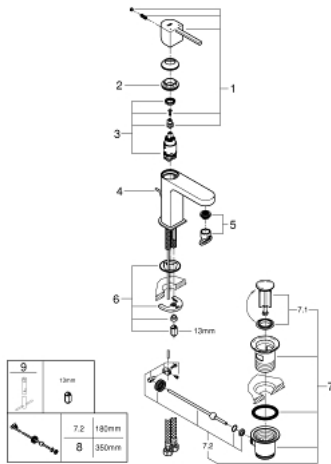

32 612 DC3 GROHE PLUS ОДНОВАЖІЛЬНИЙ ЗМІШУВАЧ ДЛЯ РАКОВИНИ 3/8" S-РОЗМІРУ

ЗАПАСНІ ЧАСТИНИ , січня 2019 – зараз

- 1: Важіль (Артикул запчастини 48452DC0)
- 2: Фітингове кільце (Артикул запчастини 07419000)
- 3: Картридж (Артикул запчастини 46580000)
- 4: Висувний стрижень (Артикул запчастини 46739EN0)
- 5: Аератор (Артикул запчастини 48449000)
- 6: Комплект для кріплення хвостовика (Артикул запчастини 46645000)
- 7: Комплект зливу 1 1/4" (Артикул запчастини 28910DC0)
- 7.1: Заглушка (Артикул запчастини 07182DC0)
- 7.2: Ексцентриковий стрижень (Артикул запчастини 07052000)
- 8: Ексцентриковий стрижень (Артикул запчастини 07341000)*
- 9: Монтажний ключ (Артикул запчастини 19017000)*