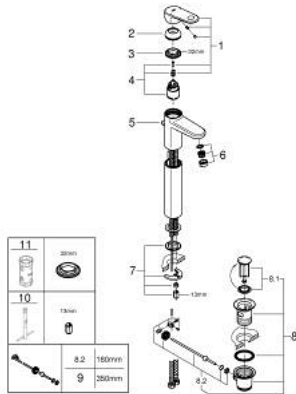

## 32 618 002 EUROPLUS ОДНОВАЖІЛЬНИЙ ЗМІШУВАЧ ДЛЯ РАКОВИНИ 1/2" XL-РОЗМІРУ

### ОПИС ПРОДУКТУ

- Колір: хром
- монтаж на один отвір
- металевий важіль
- для окремо розташованих раковин
- GROHE SilkMove 35 мм керамічний картридж
- регулювання витрати води
- можливість встановити мінімальну витрату води прибіл. 2.5 л/хв
- обмежувач температури
- GROHE LongLife поверхня
- GROHE FastFixation система швидкого монтажу
- аератор із функцією SpeedClean
- набір донних клапанів 1 1/4"
- гнучкі з'єднувальні шланги
- Bindtext

### ЗАПАСНІ ЧАСТИНИ , вересня 2017 – зараз

- 1: Важіль (Артикул запчастини 46647000)
- 2: Ковпачок (Артикул запчастини 46492000)
- 3: Гвинтова муфта (Артикул запчастини 46460000)
- 4: Картридж (Артикул запчастини 46374000)
- 5: Висувний стрижень (Артикул запчастини 64304000)
- 6: Спрямовувач потоку (Артикул запчастини 64447000)
- 7: Комплект для кріплення хвостовика (Артикул запчастини 46645000)
- 8: Комплект зливу 1 1/4" (Артикул запчастини 28910000)
- 8.1: Заглушка (Артикул запчастини 07182000)
- 8.2: Ексцентриковий стрижень (Артикул запчастини 07052000)
- 9: Ексцентриковий стрижень (Артикул запчастини 07341000)\*
- 10: Монтажний ключ (Артикул запчастини 19017000)\*
- 11: Свічковий ключ (Артикул запчастини 19332000)\*