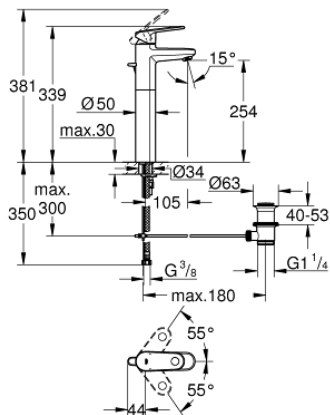

## 32 618 002 EUROPLUS ОДНОВАЖІЛЬНИЙ ЗМІШУВАЧ ДЛЯ РАКОВИНИ 1/2" XL-РОЗМІРУ

### ОПИС ПРОДУКТУ

- Колір: хром
- монтаж на один отвір
- металевий важіль
- для окремо розташованих раковин
- GROHE SilkMove 35 мм керамічний картридж
- регулювання витрати води
- можливість встановити мінімальну витрату води прибіл. 2.5 л/хв
- обмежувач температури
- GROHE LongLife поверхня
- GROHE FastFixation система швидкого монтажу
- аератор із функцією SpeedClean
- набір донних клапанів 1 1/4"
- гнучкі з'єднувальні шланги
- Bindtext

### ЗАПАСНІ ЧАСТИНИ , вересня 2017 – зараз

- 1: Важіль (Артикул запчастини 46647000)
- 2: Ковпачок (Артикул запчастини 46492000)
- 3: Гвинтова муфта (Артикул запчастини 46460000)
- 4: Картридж (Артикул запчастини 46374000)
- 5: Висувний стрижень (Артикул запчастини 64304000)
- 6: Спрямовувач потоку (Артикул запчастини 64447000)
- 7: Комплект для кріплення хвостовика (Артикул запчастини 46645000)
- 8: Комплект зливу 1 1/4" (Артикул запчастини 28910000)
- 8.1: Заглушка (Артикул запчастини 07182000)
- 8.2: Ексцентриковий стрижень (Артикул запчастини 07052000)
- 9: Ексцентриковий стрижень (Артикул запчастини 07341000)\*
- 10: Монтажний ключ (Артикул запчастини 19017000)\*
- 11: Свічковий ключ (Артикул запчастини 19332000)\*