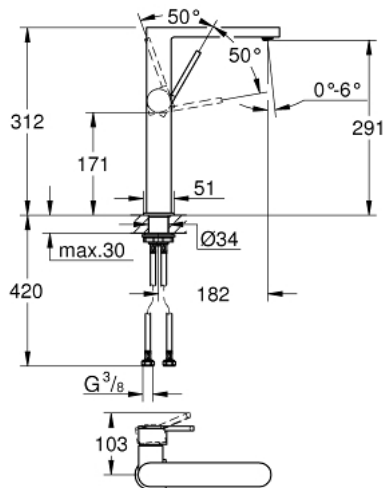

32 618 AL3 GROHE PLUS ОДНОВАЖІЛЬНИЙ ЗМІШУВАЧ ДЛЯ РАКОВИНИ 1/2" XL-РОЗМІРУ

ОПИС ПРОДУКТУ

- Колір: графіт темний матовий
- монтаж на один отвір
- металевий важіль
- для окремо розташованих раковин
- GROHE SilkMove 28 мм керамічний картридж
- із обмежувачем температури
- покриття GROHE LongLife
- GROHE EcoJoy – технологія неперевершеного потоку при економічному використанні води
- максимальна витрата (при тиску 3 бар) 5 л/хв
- аератор із функцією SpeedClean
- GROHE AquaGuide аератор, що регулюється
- система швидкого монтажу
- гладенький корпус
- гнучкі з'єднувальні шланги

32 618 AL3 GROHE PLUS ОДНОВАЖІЛЬНИЙ ЗМІШУВАЧ ДЛЯ РАКОВИНИ 1/2" XL-РОЗМІРУ

ЗАПАСНІ ЧАСТИНИ , березня 2019 – зараз

1: Картридж (Артикул запчастини 46963000)

2: Аератор (Артикул запчастини 48449000)

3: Комплект кріплень хвостовика (Артикул запчастини 48384000)