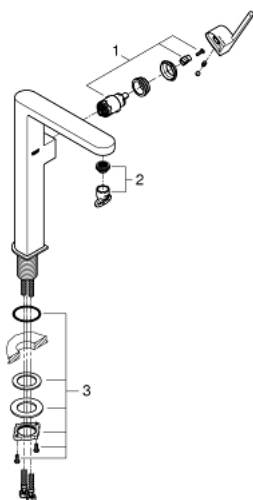

32 618 AL3 GROHE PLUS ОДНОВАЖІЛЬНИЙ ЗМІШУВАЧ ДЛЯ РАКОВИНИ 1/2" XL-РОЗМІРУ

ОПИС ПРОДУКТУ

- Колір: графіт темний матовий
- монтаж на один отвір
- металевий важіль
- для окремо розташованих раковин
- GROHE SilkMove 28 мм керамічний картридж
- із обмежувачем температури
- покриття GROHE LongLife
- GROHE EcoJoy – технологія неперевершеного потоку при економічному використанні води
- максимальна витрата (при тиску 3 бар) 5 л/хв
- аератор із функцією SpeedClean
- GROHE AquaGuide аератор, що регулюється
- система швидкого монтажу
- гладенький корпус
- гнучкі з'єднувальні шланги

32 618 AL3 GROHE PLUS ОДНОВАЖІЛЬНИЙ ЗМІШУВАЧ ДЛЯ РАКОВИНИ 1/2" XL-РОЗМІРУ

ЗАПАСНІ ЧАСТИНИ , березня 2019 – зараз

1: Картридж (Артикул запчастини 46963000)

2: Аератор (Артикул запчастини 48449000)

3: Комплект кріплень хвостовика (Артикул запчастини 48384000)