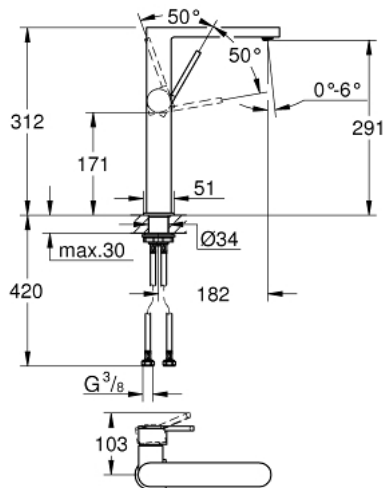

## 32 618 DC3 GROHE PLUS ОДНОВАЖІЛЬНИЙ ЗМІШУВАЧ ДЛЯ РАКОВИНИ 1/2" XL-РОЗМІРУ

### ОПИС ПРОДУКТУ

- Колір: суперсталь
- монтаж на один отвір
- металевий важіль
- для окремо розташованих раковин
- GROHE SilkMove 28 мм керамічний картридж
- із обмежувачем температури
- покриття GROHE LongLife
- GROHE EcoJoy – технологія неперевершеного потоку при економічному використанні води
- максимальна витрата (при тиску 3 бар) 5 л/хв
- аератор із функцією SpeedClean
- GROHE AquaGuide аератор, що регулюється
- система швидкого монтажу
- гладенький корпус
- гнучкі з'єднувальні шланги