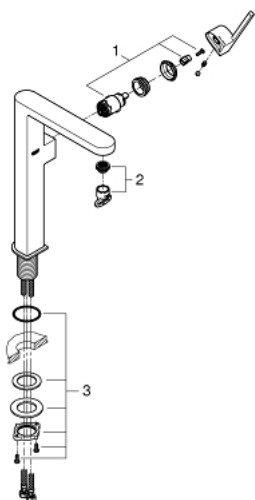

## 32 618 DC3 GROHE PLUS ОДНОВАЖІЛЬНИЙ ЗМІШУВАЧ ДЛЯ РАКОВИНИ 1/2" XL-РОЗМІРУ

### ОПИС ПРОДУКТУ

- Колір: суперсталь
- монтаж на один отвір
- металевий важіль
- для окремо розташованих раковин
- GROHE SilkMove 28 мм керамічний картридж
- із обмежувачем температури
- покриття GROHE LongLife
- GROHE EcoJoy – технологія неперевершеного потоку при економічному використанні води
- максимальна витрата (при тиску 3 бар) 5 л/хв
- аератор із функцією SpeedClean
- GROHE AquaGuide аератор, що регулюється
- система швидкого монтажу
- гладенький корпус
- гнучкі з'єднувальні шланги

### ЗАПАСНІ ЧАСТИНИ , січня 2019 – зараз

1: Картридж (Артикул запчастини 46963000)

2: Аератор (Артикул запчастини 48449000)

3: Комплект кріплень хвостовика (Артикул запчастини 48384000)