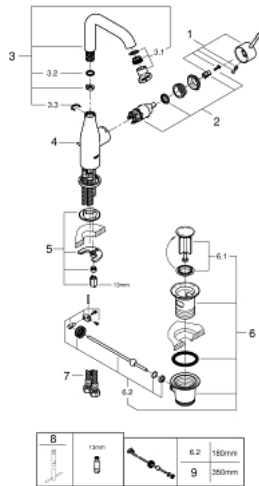

32 628 001 ESSENCE ОДНОВАЖІЛЬНИЙ ЗМІШУВАЧ ДЛЯ РАКОВИНИ 1/2" L-РОЗМІРУ

ОПИС ПРОДУКТУ

- Колір: хром
- монтаж на один отвір
- металевий важіль
- GROHE SilkMove 28 мм керамічний картридж
- із обмежувачем температури
- GROHE LongLife поверхня
- GROHE EcoJoy – технологія неперевершеного потоку при економному використанні води
- максимальна витрата (при 3 бар): 6,5 л/хв
- GROHE AquaGuide аератор, що регулюється
- GROHE FastFixation Plus система швидкого монтажу
- обертвий вилив із аератором і стопором
- набір донних клапанів 1 1/4"
- гнучкі з'єднувальні шланги
- мінімальний рекомендований тиск 1.0 бар

32 628 001 ESSENCE ОДНОВАЖИЛЬНИЙ ЗМІШУВАЧ ДЛЯ РАКОВИНИ 1/2" L-РОЗМІРУ

ЗАПАСНІ ЧАСТИНИ , серпня 2016 – зараз

- 1: Важіль (Артикул запчастини 46919000)
 - 2: Картридж (Артикул запчастини 46580000)
 - 3: Трубчастий вилив (Артикул запчастини 13374000)
 - 3.1: Аератор (Артикул запчастини 48270000)
 - 3.2: Ущільнювальна шайба (Артикул запчастини 0128500M)
 - 3.3: Запобіжне кільце (Артикул запчастини 4826600M)
 - 4: Висувний стрижень (Артикул запчастини 46739000)
 - 5: Комплект для кріплення хвостовика (Артикул запчастини 46645000)
 - 6: Комплект зливу 1 1/4" (Артикул запчастини 28910000)
 - 6.1: Заглушка (Артикул запчастини 07182000)
 - 6.2: Ексцентриковий стрижень (Артикул запчастини 07052000)
 - 7: З'єднувальний шланг (Артикул запчастини 46255000)
 - 8: Монтажний ключ (Артикул запчастини 19017000)*
 - 9: Ексцентриковий стрижень (Артикул запчастини 07341000)*
- * Додаткові аксесуари