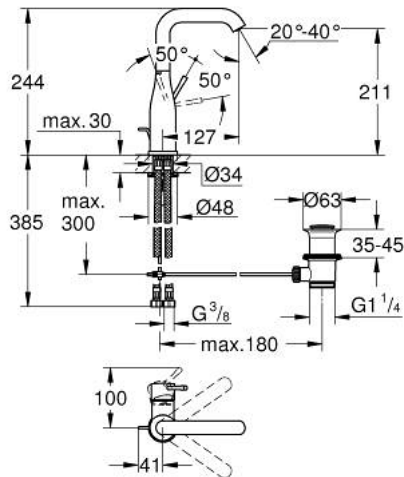

32 628 001 ESSENCE ОДНОВАЖІЛЬНИЙ ЗМІШУВАЧ ДЛЯ РАКОВИНИ 1/2" L-РОЗМІРУ

ОПИС ПРОДУКТУ

- Колір: хром
- монтаж на один отвір
- металевий важіль
- GROHE SilkMove 28 мм керамічний картридж
- із обмежувачем температури
- GROHE LongLife поверхня
- GROHE EcoJoy – технологія неперевершеного потоку при економному використанні води
- максимальна витрата (при 3 бар): 6,5 л/хв
- GROHE AquaGuide аератор, що регулюється
- GROHE FastFixation Plus система швидкого монтажу
- обертвий вилив із аератором і стопором
- набір донних клапанів 1 1/4"
- гнучкі з'єднувальні шланги
- мінімальний рекомендований тиск 1.0 бар

32 628 001 ESSENCE ОДНОВАЖИЛЬНИЙ ЗМІШУВАЧ ДЛЯ РАКОВИНИ 1/2" L-РОЗМІРУ

ЗАПАСНІ ЧАСТИНИ , серпня 2016 – зараз

- 1: Важіль (Артикул запчастини 46919000)
 - 2: Картридж (Артикул запчастини 46580000)
 - 3: Трубчастий вилив (Артикул запчастини 13374000)
 - 3.1: Аератор (Артикул запчастини 48270000)
 - 3.2: Ущільнювальна шайба (Артикул запчастини 0128500M)
 - 3.3: Запобіжне кільце (Артикул запчастини 4826600M)
 - 4: Висувний стрижень (Артикул запчастини 46739000)
 - 5: Комплект для кріплення хвостовика (Артикул запчастини 46645000)
 - 6: Комплект зливу 1 1/4" (Артикул запчастини 28910000)
 - 6.1: Заглушка (Артикул запчастини 07182000)
 - 6.2: Ексцентриковий стрижень (Артикул запчастини 07052000)
 - 7: З'єднувальний шланг (Артикул запчастини 46255000)
 - 8: Монтажний ключ (Артикул запчастини 19017000)*
 - 9: Ексцентриковий стрижень (Артикул запчастини 07341000)*
- * Додаткові аксесуари