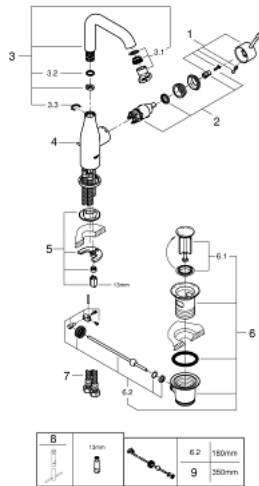

32 628 AL1 ESSENCE ОДНОВАЖІЛЬНИЙ ЗМІШУВАЧ ДЛЯ РАКОВИНИ 1/2" L-РОЗМІРУ

ОПИС ПРОДУКТУ

- Колір: графіт темний матовий
- монтаж на один отвір
- металевий важіль
- GROHE SilkMove 28 мм керамічний картридж
- із обмежувачем температури
- покриття GROHE LongLife
- GROHE EcoJoy – технологія неперевершеного потоку при економному використанні води
- максимальна витрата (при 3 бар): 6,5 л/хв
- GROHE AquaGuide аератор, що регулюється
- GROHE FastFixation Plus система швидкого монтажу
- обертний вилив із аератором і стопором
- набір донних клапанів 1 1/4"
- гнучкі з'єднувальні шланги
- мінімальний рекомендований тиск 1.0 бар

32 628 AL1 ESSENCE ОДНОВАЖІЛЬНИЙ ЗМІШУВАЧ ДЛЯ РАКОВИНИ 1/2" L-РОЗМІРУ

ЗАПАСНІ ЧАСТИНИ , липня 2016 – зараз

- 1: Важіль (Артикул запчастини 46919AL0)
- 2: Картридж (Артикул запчастини 46580000)
- 3: Трубчастий вилив (Артикул запчастини 13374AL0)
- 4: Висувний стрижень (Артикул запчастини 46739AL0)
- 5: Комплект для кріплення хвостовика (Артикул запчастини 46645000)
- 6: Комплект зливу 1 1/4" (Артикул запчастини 28910AL0)
- 6.1: Заглушка (Артикул запчастини 07182AL0)
- 6.2: Ексцентриковий стрижень (Артикул запчастини 07052000)
- 7: З'єднувальний шланг (Артикул запчастини 46255000)
- 8: Монтажний ключ (Артикул запчастини 19017000)*
- 9: Ексцентриковий стрижень (Артикул запчастини 07341000)*