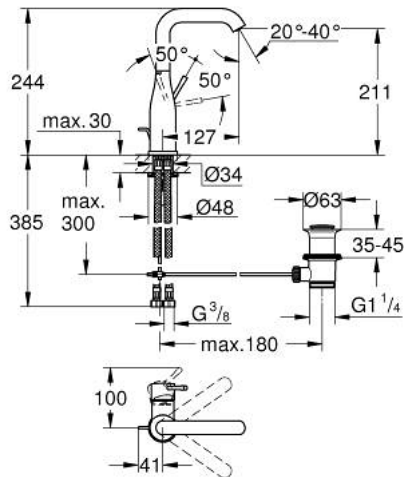

32 628 AL1 ESSENCE ОДНОВАЖІЛЬНИЙ ЗМІШУВАЧ ДЛЯ РАКОВИНИ 1/2" L-РОЗМІРУ

ОПИС ПРОДУКТУ

- Колір: графіт темний матовий
- монтаж на один отвір
- металевий важіль
- GROHE SilkMove 28 мм керамічний картридж
- із обмежувачем температури
- покриття GROHE LongLife
- GROHE EcoJoy – технологія неперевершеного потоку при економному використанні води
- максимальна витрата (при 3 бар): 6,5 л/хв
- GROHE AquaGuide аератор, що регулюється
- GROHE FastFixation Plus система швидкого монтажу
- обертний вилив із аератором і стопором
- набір донних клапанів 1 1/4"
- гнучкі з'єднувальні шланги
- мінімальний рекомендований тиск 1.0 бар

32 628 AL1 ESSENCE ОДНОВАЖІЛЬНИЙ ЗМІШУВАЧ ДЛЯ РАКОВИНИ 1/2" L-РОЗМІРУ

ЗАПАСНІ ЧАСТИНИ , липня 2016 – зараз

- 1: Важіль (Артикул запчастини 46919AL0)
- 2: Картридж (Артикул запчастини 46580000)
- 3: Трубчастий вилив (Артикул запчастини 13374AL0)
- 4: Висувний стрижень (Артикул запчастини 46739AL0)
- 5: Комплект для кріплення хвостовика (Артикул запчастини 46645000)
- 6: Комплект зливу 1 1/4" (Артикул запчастини 28910AL0)
- 6.1: Заглушка (Артикул запчастини 07182AL0)
- 6.2: Ексцентриковий стрижень (Артикул запчастини 07052000)
- 7: З'єднувальний шланг (Артикул запчастини 46255000)
- 8: Монтажний ключ (Артикул запчастини 19017000)*
- 9: Ексцентриковий стрижень (Артикул запчастини 07341000)*