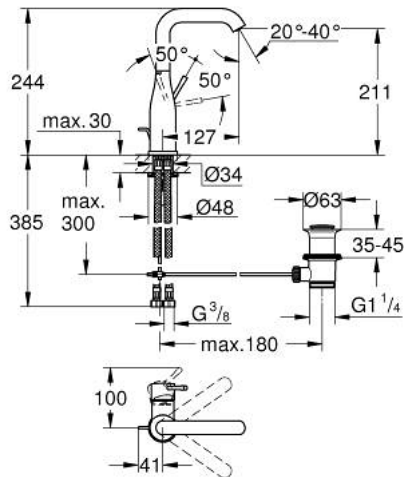

32 628 DC1 ESSENCE ОДНОВАЖІЛЬНИЙ ЗМІШУВАЧ ДЛЯ РАКОВИНИ 1/2" L-РОЗМІРУ

ОПИС ПРОДУКТУ

- Колір: суперсталь
- монтаж на один отвір
- металевий важіль
- GROHE SilkMove 28 мм керамічний картридж
- із обмежувачем температури
- покриття GROHE LongLife
- GROHE EcoJoy – технологія неперевершеного потоку при економному використанні води
- максимальна витрата (при 3 бар): 6,5 л/хв
- GROHE AquaGuide аератор, що регулюється
- GROHE FastFixation Plus система швидкого монтажу
- обертвий вилив із аератором і стопором
- набір донних клапанів 1 1/4"
- гнучкі з'єднувальні шланги
- мінімальний рекомендований тиск 1.0 бар

32 628 DC1 ESSENCE ОДНОВАЖИЛЬНИЙ ЗМІШУВАЧ ДЛЯ РАКОВИНИ 1/2" L-РОЗМІРУ

ЗАПАСНІ ЧАСТИНИ , січня 2016 – зараз

- 1: Важіль (Артикул запчастини 46919DC0)
 - 2: Картридж (Артикул запчастини 46580000)
 - 3: Трубчастий вилив (Артикул запчастини 13374DC0)
 - 4: Висувний стрижень (Артикул запчастини 46739EN0)
 - 5: Комплект для кріплення хвостовика (Артикул запчастини 46645000)
 - 6: Комплект зливу 1 1/4" (Артикул запчастини 28910DC0)
 - 6.1: Заглушка (Артикул запчастини 07182DC0)
 - 6.2: Ексцентриковий стрижень (Артикул запчастини 07052000)
 - 7: З'єднувальний шланг (Артикул запчастини 46255000)
 - 8: Монтажний ключ (Артикул запчастини 19017000)*
 - 9: Ексцентриковий стрижень (Артикул запчастини 07341000)*
- * Додаткові аксесуари