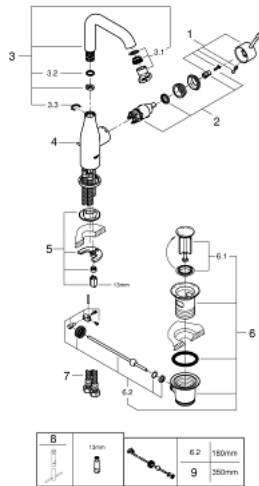

32 628 DC1 ESSENCE ОДНОВАЖІЛЬНИЙ ЗМІШУВАЧ ДЛЯ РАКОВИНИ 1/2" L-РОЗМІРУ

ОПИС ПРОДУКТУ

- Колір: суперсталь
- монтаж на один отвір
- металевий важіль
- GROHE SilkMove 28 мм керамічний картридж
- із обмежувачем температури
- покриття GROHE LongLife
- GROHE EcoJoy – технологія неперевершеного потоку при економному використанні води
- максимальна витрата (при 3 бар): 6,5 л/хв
- GROHE AquaGuide аератор, що регулюється
- GROHE FastFixation Plus система швидкого монтажу
- обертвий вилив із аератором і стопором
- набір донних клапанів 1 1/4"
- гнучкі з'єднувальні шланги
- мінімальний рекомендований тиск 1.0 бар

32 628 DC1 ESSENCE ОДНОВАЖИЛЬНИЙ ЗМІШУВАЧ ДЛЯ РАКОВИНИ 1/2" L-РОЗМІРУ

ЗАПАСНІ ЧАСТИНИ , січня 2016 – зараз

- 1: Важіль (Артикул запчастини 46919DC0)
 - 2: Картридж (Артикул запчастини 46580000)
 - 3: Трубчастий вилив (Артикул запчастини 13374DC0)
 - 4: Висувний стрижень (Артикул запчастини 46739EN0)
 - 5: Комплект для кріплення хвостовика (Артикул запчастини 46645000)
 - 6: Комплект зливу 1 1/4" (Артикул запчастини 28910DC0)
 - 6.1: Заглушка (Артикул запчастини 07182DC0)
 - 6.2: Ексцентриковий стрижень (Артикул запчастини 07052000)
 - 7: З'єднувальний шланг (Артикул запчастини 46255000)
 - 8: Монтажний ключ (Артикул запчастини 19017000)*
 - 9: Ексцентриковий стрижень (Артикул запчастини 07341000)*
- * Додаткові аксесуари