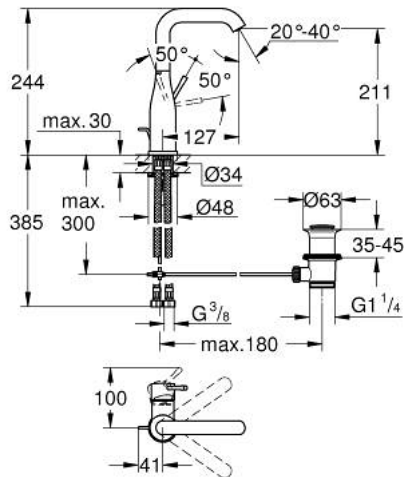

32 628 EN1 ESSENCE ОДНОВАЖІЛЬНИЙ ЗМІШУВАЧ ДЛЯ РАКОВИНИ 1/2" L-РОЗМІРУ

ОПИС ПРОДУКТУ

- Колір: матовий нікель
- монтаж на один отвір
- металевий важіль
- GROHE SilkMove 28 мм керамічний картридж
- із обмежувачем температури
- покриття GROHE LongLife
- GROHE EcoJoy – технологія неперевершеного потоку при економному використанні води
- максимальна витрата (при 3 бар): 6,5 л/хв
- GROHE AquaGuide аератор, що регулюється
- GROHE FastFixation Plus система швидкого монтажу
- обертний вилив із аератором і стопором
- набір донних клапанів 1 1/4"
- гнучкі з'єднувальні шланги
- мінімальний рекомендований тиск 1.0 бар

32 628 EN1 ESSENCE ОДНОВАЖИЛЬНИЙ ЗМІШУВАЧ ДЛЯ РАКОВИНИ 1/2" L-РОЗМІРУ

ЗАПАСНІ ЧАСТИНИ , листопада 2016 – зараз

- 1: Важіль (Артикул запчастини 46919EN0)
- 2: Картридж (Артикул запчастини 46580000)
- 3: Трубчастий вилив (Артикул запчастини 13374EN0)
- 3.1: Аератор (Артикул запчастини 48270000)
- 3.2: Ущільнювальна шайба (Артикул запчастини 0128500M)
- 3.3: Запобіжне кільце (Артикул запчастини 4826600M)
- 4: Висувний стрижень (Артикул запчастини 46739EN0)
- 5: Комплект для кріплення хвостовика (Артикул запчастини 46645000)
- 6: Комплект зливу 1 1/4" (Артикул запчастини 28910EN0)
- 6.1: Заглушка (Артикул запчастини 07182EN0)
- 6.2: Ексцентриковий стрижень (Артикул запчастини 07052000)
- 7: Монтажний ключ (Артикул запчастини 19017000)*
- 8: Ексцентриковий стрижень (Артикул запчастини 07341000)*