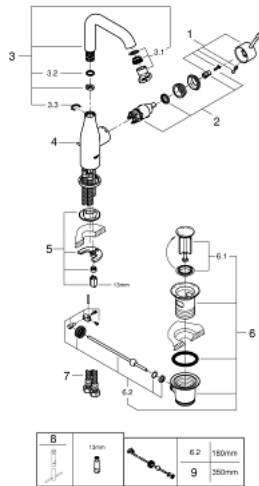

32 628 EN1 ESSENCE ОДНОВАЖІЛЬНИЙ ЗМІШУВАЧ ДЛЯ РАКОВИНИ 1/2" L-РОЗМІРУ

ОПИС ПРОДУКТУ

- Колір: матовий нікель
- монтаж на один отвір
- металевий важіль
- GROHE SilkMove 28 мм керамічний картридж
- із обмежувачем температури
- покриття GROHE LongLife
- GROHE EcoJoy – технологія неперевершеного потоку при економному використанні води
- максимальна витрата (при 3 бар): 6,5 л/хв
- GROHE AquaGuide аератор, що регулюється
- GROHE FastFixation Plus система швидкого монтажу
- обертний вилив із аератором і стопором
- набір донних клапанів 1 1/4"
- гнучкі з'єднувальні шланги
- мінімальний рекомендований тиск 1.0 бар

32 628 EN1 ESSENCE ОДНОВАЖИЛЬНИЙ ЗМІШУВАЧ ДЛЯ РАКОВИНИ 1/2" L-РОЗМІРУ

ЗАПАСНІ ЧАСТИНИ , листопада 2016 – зараз

- 1: Важіль (Артикул запчастини 46919EN0)
- 2: Картридж (Артикул запчастини 46580000)
- 3: Трубчастий вилив (Артикул запчастини 13374EN0)
- 3.1: Аератор (Артикул запчастини 48270000)
- 3.2: Ущільнювальна шайба (Артикул запчастини 0128500M)
- 3.3: Запобіжне кільце (Артикул запчастини 4826600M)
- 4: Висувний стрижень (Артикул запчастини 46739EN0)
- 5: Комплект для кріплення хвостовика (Артикул запчастини 46645000)
- 6: Комплект зливу 1 1/4" (Артикул запчастини 28910EN0)
- 6.1: Заглушка (Артикул запчастини 07182EN0)
- 6.2: Ексцентриковий стрижень (Артикул запчастини 07052000)
- 7: Монтажний ключ (Артикул запчастини 19017000)*
- 8: Ексцентриковий стрижень (Артикул запчастини 07341000)*