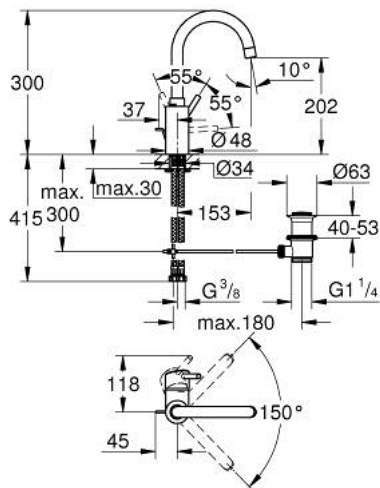

32 629 002 **CONCETTO** ОДНОВАЖІЛЬНИЙ ЗМІШУВАЧ ДЛЯ РАКОВИНИ 1/2" L-РОЗМІРУ

ОПИС ПРОДУКТУ

- Колір: хром
- монтаж на один отвір
- металевий важіль
- приховане кріплення важеля
- GROHE SilkMove 35 мм керамічний картридж
- регулювання витрати води
- GROHE LongLife поверхня
- внутрішні водні канали - без свинцю та нікелю
- GROHE FastFixation система швидкого монтажу
- аератор
- обертний вилив
- зі стопором
- набір донних клапанів 1 1/4"
- гнучкі з'єднувальні шланги
- додатковий обмежувач температури 46 375 000
- мінімальний рекомендований тиск 1.0 бар

32 629 002 **CONCETTO** ОДНОВАЖІЛЬНИЙ ЗМІШУВАЧ ДЛЯ РАКОВИНИ 1/2" L-РОЗМІРУ

ЗАПАСНІ ЧАСТИНИ , серпня 2017 – зараз

- 1: Важіль (Артикул запчастини 46754000)
- 2: Картридж (Артикул запчастини 46374000)
- 3: Аератор (Артикул запчастини 48418000)
- 4: Висувний стрижень (Артикул запчастини 46739000)
- 5: Комплект для кріплення хвостовика (Артикул запчастини 46671000)
- 6: Комплект зливу 1 1/4" (Артикул запчастини 28910000)
- 6.1: Заглушка (Артикул запчастини 07182000)
- 6.2: Ексцентриковий стрижень (Артикул запчастини 07052000)
- 7: Свічковий ключ (Артикул запчастини 19332000)*
- 8: Монтажний ключ (Артикул запчастини 19017000)*
- 9: Ексцентриковий стрижень (Артикул запчастини 07341000)*