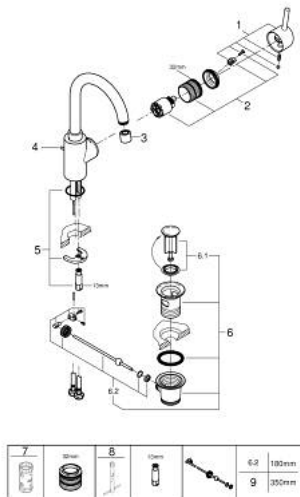

32 629 002 **CONCETTO** ОДНОВАЖІЛЬНИЙ ЗМІШУВАЧ ДЛЯ РАКОВИНИ 1/2" L-РОЗМІРУ

ОПИС ПРОДУКТУ

- Колір: хром
- монтаж на один отвір
- металевий важіль
- приховане кріплення важеля
- GROHE SilkMove 35 мм керамічний картридж
- регулювання витрати води
- GROHE LongLife поверхня
- внутрішні водні канали - без свинцю та нікелю
- GROHE FastFixation система швидкого монтажу
- аератор
- обертний вилив
- зі стопором
- набір донних клапанів 1 1/4"
- гнучкі з'єднувальні шланги
- додатковий обмежувач температури 46 375 000
- мінімальний рекомендований тиск 1.0 бар

32 629 002 **CONCETTO** ОДНОВАЖІЛЬНИЙ ЗМІШУВАЧ ДЛЯ РАКОВИНИ 1/2" L-РОЗМІРУ

ЗАПАСНІ ЧАСТИНИ , серпня 2017 – зараз

- 1: Важіль (Артикул запчастини 46754000)
- 2: Картридж (Артикул запчастини 46374000)
- 3: Аератор (Артикул запчастини 48418000)
- 4: Висувний стрижень (Артикул запчастини 46739000)
- 5: Комплект для кріплення хвостовика (Артикул запчастини 46671000)
- 6: Комплект зливу 1 1/4" (Артикул запчастини 28910000)
- 6.1: Заглушка (Артикул запчастини 07182000)
- 6.2: Ексцентриковий стрижень (Артикул запчастини 07052000)
- 7: Свічковий ключ (Артикул запчастини 19332000)*
- 8: Монтажний ключ (Артикул запчастини 19017000)*
- 9: Ексцентриковий стрижень (Артикул запчастини 07341000)*