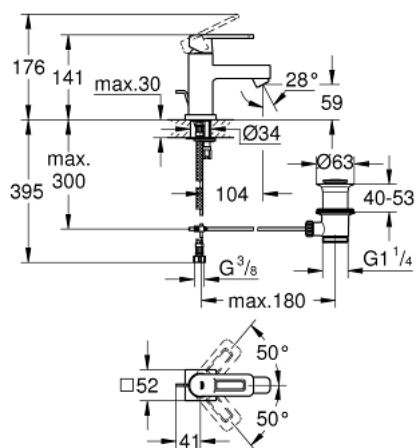

32 632 000 QUADRA ОДНОВАЖИЛЬНИЙ ЗМІШУВАЧ ДЛЯ РАКОВИНИ 1/2" XS-РОЗМІРУ

ОПИС ПРОДУКТУ

- Колір: хром
- монтаж на один отвір
- GROHE SilkMove 28 мм керамічний картридж
- GROHE LongLife поверхня
- система швидкого монтажу
- аератор
- набір донних клапанів 1 1/4"
- гнучкі з'єднувальні шланги

32 632 000 QUADRA ОДНОВАЖІЛЬНИЙ ЗМІШУВАЧ ДЛЯ РАКОВИНИ 1/2" XS-РОЗМІРУ

ЗАПАСНІ ЧАСТИНИ , серпня 2012 – зараз

- 1: Важіль (Артикул запчастини 46638000)
- 2: Ковпачок (Артикул запчастини 46581000)
- 3: Фітингове кільце (Артикул запчастини 07419000)
- 4: Картридж (Артикул запчастини 46580000)
- 5: Висувний стрижень (Артикул запчастини 46739000)
- 6: Аератор (Артикул запчастини 06574000)
- 7: Комплект для кріплення хвостовика (Артикул запчастини 46671000)
- 8: Комплект зливу 1 1/4" (Артикул запчастини 28910000)
- 8.1: Заглушка (Артикул запчастини 07182000)
- 8.2: Ексцентриковий стрижень (Артикул запчастини 07052000)
- 9: Монтажний ключ (Артикул запчастини 19017000)*
- 10: Ексцентриковий стрижень (Артикул запчастини 07341000)*