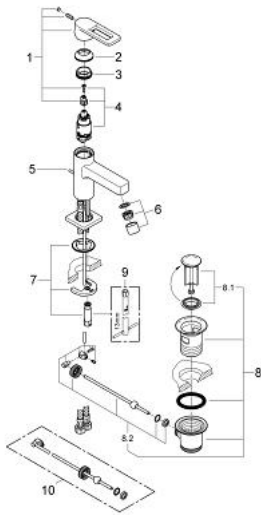

32 632 000 QUADRA ОДНОВАЖИЛЬНИЙ ЗМІШУВАЧ ДЛЯ РАКОВИНИ 1/2" XS-РОЗМІРУ

ОПИС ПРОДУКТУ

- Колір: хром
- монтаж на один отвір
- GROHE SilkMove 28 мм керамічний картридж
- GROHE LongLife поверхня
- система швидкого монтажу
- аератор
- набір донних клапанів 1 1/4"
- гнучкі з'єднувальні шланги

32 632 000 QUADRA ОДНОВАЖІЛЬНИЙ ЗМІШУВАЧ ДЛЯ РАКОВИНИ 1/2" XS-РОЗМІРУ

ЗАПАСНІ ЧАСТИНИ , серпня 2012 – зараз

- 1: Важіль (Артикул запчастини 46638000)
- 2: Ковпачок (Артикул запчастини 46581000)
- 3: Фітингове кільце (Артикул запчастини 07419000)
- 4: Картридж (Артикул запчастини 46580000)
- 5: Висувний стрижень (Артикул запчастини 46739000)
- 6: Аератор (Артикул запчастини 06574000)
- 7: Комплект для кріплення хвостовика (Артикул запчастини 46671000)
- 8: Комплект зливу 1 1/4" (Артикул запчастини 28910000)
- 8.1: Заглушка (Артикул запчастини 07182000)
- 8.2: Ексцентриковий стрижень (Артикул запчастини 07052000)
- 9: Монтажний ключ (Артикул запчастини 19017000)*
- 10: Ексцентриковий стрижень (Артикул запчастини 07341000)*