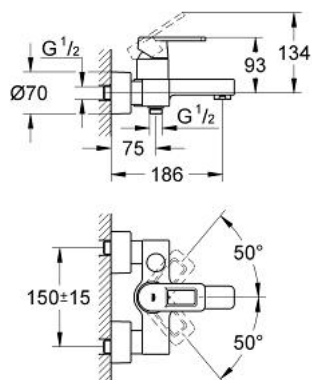

32 638 000 QUADRA ОДНОВАЖИЛЬНИЙ ЗМІШУВАЧ ДЛЯ ВАННИ 1/2"

ОПИС ПРОДУКТУ

- Колір: хром
- настінний монтаж
- GROHE SilkMove 46 мм керамічний картридж
- GROHE LongLife поверхня
- регулювання витрати води
- автоматичний перемикач: ванна/душ
- аератор
- 1/2" вихід для душу знизу із вбудованим зворотнім клапаном
- приховані S-подібні з'єднання
- захист від зворотнього потоку

32 638 000 **QUADRA** ОДНОВАЖИЛЬНИЙ ЗМІШУВАЧ ДЛЯ ВАННИ 1/2"

ЗАПАСНІ ЧАСТИНИ , липня 2012 – зараз

- 1: Важіль (Артикул запчастини 46636000)
- 2: Ковпачок (Артикул запчастини 46584000)
- 3: Картридж (Артикул запчастини 46048000)
- 4: Ручка перемикача (Артикул запчастини 46585000)
- 5: Перемикач (Артикул запчастини 08915000)
- 6: Аератор (Артикул запчастини 13927000)
- 7: Гвинтове з'єднання 1/2" (Артикул запчастини 45044000)
- 8: S-з'єднання (Артикул запчастини 12693000)
- 9: Зворотний клапан (Артикул запчастини 08565000)
- 10: Обмежувач температури (Артикул запчастини 46375000)*
- 11: Комплект подовжувачів, 30 мм (Артикул запчастини 46238000)*
- 12: Спеціальний ключ (Артикул запчастини 19377000)*