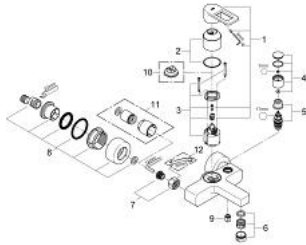

32 638 000 QUADRA ОДНОВАЖИЛЬНИЙ ЗМІШУВАЧ ДЛЯ ВАННИ 1/2"

ОПИС ПРОДУКТУ

- Колір: хром
- настінний монтаж
- GROHE SilkMove 46 мм керамічний картридж
- GROHE LongLife поверхня
- регулювання витрати води
- автоматичний перемикач: ванна/душ
- аератор
- 1/2" вихід для душу знизу із вбудованим зворотнім клапаном
- приховані S-подібні з'єднання
- захист від зворотнього потоку

32 638 000 **QUADRA** ОДНОВАЖИЛЬНИЙ ЗМІШУВАЧ ДЛЯ ВАННИ 1/2"

ЗАПАСНІ ЧАСТИНИ , липня 2012 – зараз

- 1: Важіль (Артикул запчастини 46636000)
- 2: Ковпачок (Артикул запчастини 46584000)
- 3: Картридж (Артикул запчастини 46048000)
- 4: Ручка перемикача (Артикул запчастини 46585000)
- 5: Перемикач (Артикул запчастини 08915000)
- 6: Аератор (Артикул запчастини 13927000)
- 7: Гвинтове з'єднання 1/2" (Артикул запчастини 45044000)
- 8: S-з'єднання (Артикул запчастини 12693000)
- 9: Зворотний клапан (Артикул запчастини 08565000)
- 10: Обмежувач температури (Артикул запчастини 46375000)*
- 11: Комплект подовжувачів, 30 мм (Артикул запчастини 46238000)*
- 12: Спеціальний ключ (Артикул запчастини 19377000)*