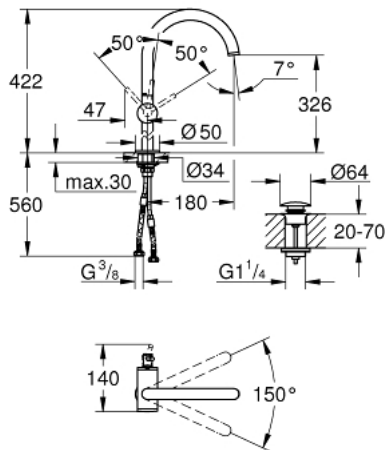

32 647 AL3 ATRIO ОДНОВАЖІЛЬНИЙ ЗМІШУВАЧ ДЛЯ РАКОВИНИ 1/2" XL-РОЗМІРУ

ОПИС ПРОДУКТУ

- Колір: графіт темний матовий
- монтаж на один отвір
- для окремо розташованих раковин
- GROHE SilkMove 28 мм керамічний картридж
- із обмежувачем температури
- покриття GROHE LongLife
- GROHE EcoJoy 5.7 л/хв ламінарний струмінь
- обертовий трубкоподібний С-влив із аератором
- обмежувач обертання виливу
- зливний гарнітур 1 1/4" із донним клапаном
- гнучкі з'єднувальні шланги

32 647 AL3 ATRIO ОДНОВАЖІЛЬНИЙ ЗМІШУВАЧ ДЛЯ РАКОВИНИ 1/2" XL-РОЗМІРУ

ЗАПАСНІ ЧАСТИНИ , квітня 2017 – зараз

- 1: Запобіжне кільце (Артикул запчастини 4826600M)
- 2: Спрямовувач ламінарного потоку (Артикул запчастини 48408000)
- 3: Ущільнювальна шайба (Артикул запчастини 0128500M)
- 4: Фітингове кільце (Артикул запчастини 07419000)
- 5: Картридж (Артикул запчастини 46963000)
- 6: Комплект кріплень хвостовика (Артикул запчастини 48409000)
- 7: Зливний гарнітур із функцією закриття-відкриття (Артикул запчастини 65807AL0)