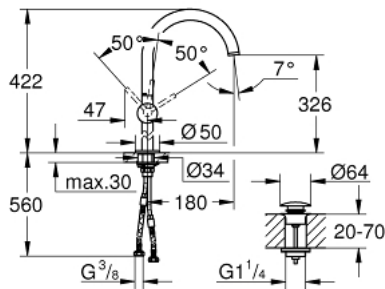

32 647 DC3 ATRIO ОДНОВАЖІЛЬНИЙ ЗМІШУВАЧ ДЛЯ РАКОВИНИ 1/2" XL-РОЗМІРУ

ОПИС ПРОДУКТУ

- Колір: суперсталь
- монтаж на один отвір
- для окремо розташованих раковин
- GROHE SilkMove 28 мм керамічний картридж
- із обмежувачем температури
- покриття GROHE LongLife
- 5.7 л/хв ламінарний струмінь
- обертовий трубкоподібний С-влив із аератором
- обмежувач обертання виливу
- зливний гарнітур 1 1/4" із донним клапаном
- гнучкі з'єднувальні шланги

32 647 DC3 ATRIO ОДНОВАЖІЛЬНИЙ ЗМІШУВАЧ ДЛЯ РАКОВИНИ 1/2" XL-РОЗМІРУ

ЗАПАСНІ ЧАСТИНИ , квітня 2017 – зараз

- 1: Запобіжне кільце (Артикул запчастини 4826600M)
- 2: Спрямовувач ламінарного потоку (Артикул запчастини 48408000)
- 3: Ущільнювальна шайба (Артикул запчастини 0128500M)
- 4: Фітингове кільце (Артикул запчастини 07419000)
- 5: Картридж (Артикул запчастини 46963000)
- 6: Комплект кріплень хвостовика (Артикул запчастини 48409000)
- 7: Зливний гарнітур із функцією закриття-відкриття (Артикул запчастини 65807DC0)