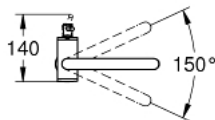

32 647 DC3 ATRIO ОДНОВАЖІЛЬНИЙ ЗМІШУВАЧ ДЛЯ РАКОВИНИ 1/2" XL-РОЗМІРУ

ОПИС ПРОДУКТУ

- Колір: суперсталь
- монтаж на один отвір
- для окремо розташованих раковин
- GROHE SilkMove 28 мм керамічний картридж
- із обмежувачем температури
- покриття GROHE LongLife
- GROHE EcoJoy 5.7 л/хв ламінарний струмінь
- обертовий трубкоподібний С-влив із аератором
- обмежувач обертання виливу
- зливний гарнітур 1 1/4" із донним клапаном
- гнучкі з'єднувальні шланги

32 647 DC3 ATRIO ОДНОВАЖІЛЬНИЙ ЗМІШУВАЧ ДЛЯ РАКОВИНИ 1/2" XL-РОЗМІРУ

ЗАПАСНІ ЧАСТИНИ , квітня 2017 – зараз

- 1: Запобіжне кільце (Артикул запчастини 4826600M)
- 2: Спрямовувач ламінарного потоку (Артикул запчастини 48408000)
- 3: Ущільнювальна шайба (Артикул запчастини 0128500M)
- 4: Фітингове кільце (Артикул запчастини 07419000)
- 5: Картридж (Артикул запчастини 46963000)
- 6: Комплект кріплень хвостовика (Артикул запчастини 48409000)
- 7: Зливний гарнітур із функцією закриття-відкриття (Артикул запчастини 65807DC0)