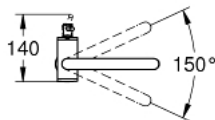

32 647 DC3 ATRIO ОДНОВАЖІЛЬНИЙ ЗМІШУВАЧ ДЛЯ РАКОВИНИ 1/2" XL-РОЗМІРУ

ОПИС ПРОДУКТУ

- Колір: суперсталь
- монтаж на один отвір
- для окремо розташованих раковин
- GROHE SilkMove 28 мм керамічний картридж
- із обмежувачем температури
- покриття GROHE LongLife
- 5.7 л/хв ламінарний струмінь
- обертовий трубкоподібний С-влив із аератором
- обмежувач обертання виливу
- зливний гарнітур 1 1/4" із донним клапаном
- гнучкі з'єднувальні шланги

32 647 DC3 ATRIO ОДНОВАЖІЛЬНИЙ ЗМІШУВАЧ ДЛЯ РАКОВИНИ 1/2" XL-РОЗМІРУ

ЗАПАСНІ ЧАСТИНИ , квітня 2017 – зараз

- 1: Запобіжне кільце (Артикул запчастини 4826600M)
- 2: Спрямовувач ламінарного потоку (Артикул запчастини 48408000)
- 3: Ущільнювальна шайба (Артикул запчастини 0128500M)
- 4: Фітингове кільце (Артикул запчастини 07419000)
- 5: Картридж (Артикул запчастини 46963000)
- 6: Комплект кріплень хвостовика (Артикул запчастини 48409000)
- 7: Зливний гарнітур із функцією закриття-відкриття (Артикул запчастини 65807DC0)