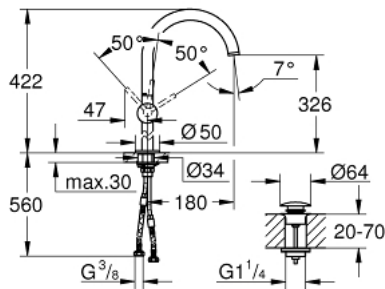

32 647 DC3 ATRIO ОДНОВАЖІЛЬНИЙ ЗМІШУВАЧ ДЛЯ РАКОВИНИ 1/2" XL-РОЗМІРУ

ОПИС ПРОДУКТУ

- Колір: суперсталь
- монтаж на один отвір
- для окремо розташованих раковин
- GROHE SilkMove 28 мм керамічний картридж
- із обмежувачем температури
- покриття GROHE LongLife
- GROHE EcoJoy 5.7 л/хв ламінарний струмінь
- обертовий трубкоподібний С-влив із аератором
- обмежувач обертання виливу
- зливний гарнітур 1 1/4" із донним клапаном
- гнучкі з'єднувальні шланги

32 647 DC3 ATRIO ОДНОВАЖІЛЬНИЙ ЗМІШУВАЧ ДЛЯ РАКОВИНИ 1/2" XL-РОЗМІРУ

ЗАПАСНІ ЧАСТИНИ , квітня 2017 – зараз

- 1: Запобіжне кільце (Артикул запчастини 4826600M)
- 2: Спрямовувач ламінарного потоку (Артикул запчастини 48408000)
- 3: Ущільнювальна шайба (Артикул запчастини 0128500M)
- 4: Фітингове кільце (Артикул запчастини 07419000)
- 5: Картридж (Артикул запчастини 46963000)
- 6: Комплект кріплень хвостовика (Артикул запчастини 48409000)
- 7: Зливний гарнітур із функцією закриття-відкриття (Артикул запчастини 65807DC0)