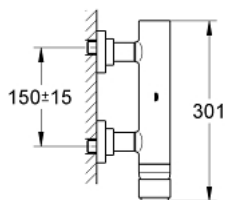

32 650 001 ATRIO ОДНОВАЖИЛЬНИЙ ЗМІШУВАЧ ДЛЯ ДУШУ 1/2"

ОПИС ПРОДУКТУ

- Колір: хром
- настінний монтаж
- GROHE SilkMove 46 мм керамічний картридж
- GROHE LongLife поверхня
- регулювання витрати води
- 1/2" вихід для душу знизу із вбудованим зворотнім клапаном
- приховані S-подібні з'єднання
- захист від зворотнього потоку

32 650 001 АТРИО ОДНОВАЖІЛЬНИЙ ЗМІШУВАЧ ДЛЯ ДУШУ 1/2"

ЗАПАСНІ ЧАСТИНИ , жовтня 2007 – зараз

1: Важіль (Артикул запчастини 46634000)

2: Картридж (Артикул запчастини 46048000)

3: Зворотний клапан (Артикул запчастини 08565000)

4: Гвинтове з'єднання (Артикул запчастини 45631000)

5: Обмежувач температури (Артикул запчастини 46308000)*

* Додаткові аксесуари