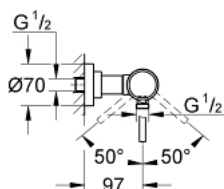

32 650 001 ATRIO ОДНОВАЖИЛЬНИЙ ЗМІШУВАЧ ДЛЯ ДУШУ 1/2"

ОПИС ПРОДУКТУ

- Колір: хром
- настінний монтаж
- GROHE SilkMove 46 мм керамічний картридж
- GROHE LongLife поверхня
- регулювання витрати води
- 1/2" вихід для душу знизу із вбудованим зворотнім клапаном
- приховані S-подібні з'єднання
- захист від зворотнього потоку

32 650 001 АТРИО ОДНОВАЖІЛЬНИЙ ЗМІШУВАЧ ДЛЯ ДУШУ 1/2"

ЗАПАСНІ ЧАСТИНИ , жовтня 2007 – зараз

1: Важіль (Артикул запчастини 46634000)

2: Картридж (Артикул запчастини 46048000)

3: Зворотний клапан (Артикул запчастини 08565000)

4: Гвинтове з'єднання (Артикул запчастини 45631000)

5: Обмежувач температури (Артикул запчастини 46308000)*

* Додаткові аксесуари