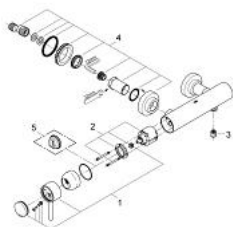

32 650 001 ATRIO ОДНОВАЖИЛЬНИЙ ЗМІШУВАЧ ДЛЯ ДУШУ 1/2"

ОПИС ПРОДУКТУ

- Колір: хром
- настінний монтаж
- GROHE SilkMove 46 мм керамічний картридж
- GROHE LongLife поверхня
- регулювання витрати води
- 1/2" вихід для душу знизу із вбудованим зворотнім клапаном
- приховані S-подібні з'єднання
- захист від зворотнього потоку

32 650 001 АТРИО ОДНОВАЖІЛЬНИЙ ЗМІШУВАЧ ДЛЯ ДУШУ 1/2"

ЗАПАСНІ ЧАСТИНИ , жовтня 2007 – зараз

1: Важіль (Артикул запчастини 46634000)

2: Картридж (Артикул запчастини 46048000)

3: Зворотний клапан (Артикул запчастини 08565000)

4: Гвинтове з'єднання (Артикул запчастини 45631000)

5: Обмежувач температури (Артикул запчастини 46308000)*

* Додаткові аксесуари