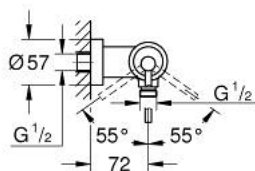

32 650 DC3 ATRIO ОДНОВАЖІЛЬНИЙ ЗМІШУВАЧ ДЛЯ ДУШУ 1/2"

ОПИС ПРОДУКТУ

- Колір: суперсталь
- настінний монтаж
- GROHE SilkMove 35 мм керамічний картридж
- покриття GROHE LongLife
- регулювання витрати води
- 1/2" вихід для душу знизу із вбудованим зворотнім клапаном
- приховані S-подібні з'єднання
- захист від зворотнього потоку