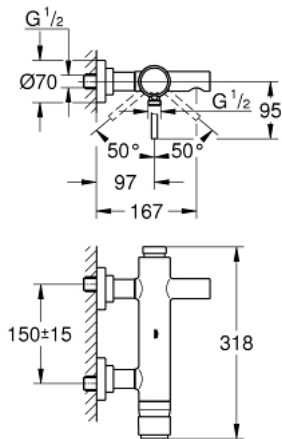

## 32 652 001 ATRIO ОДНОВАЖІЛЬНИЙ ЗМІШУВАЧ ДЛЯ ВАННИ 1/2"

### ОПИС ПРОДУКТУ

- Колір: хром
- настінний монтаж
- GROHE SilkMove 46 мм керамічний картридж
- GROHE LongLife поверхня
- регулювання витрати води
- автоматичний перемикач: ванна/душ
- литий вилив
- аератор
- 1/2" вихід для душу знизу із вбудованим зворотнім клапаном
- приховані S-подібні з'єднання
- захист від зворотнього потоку