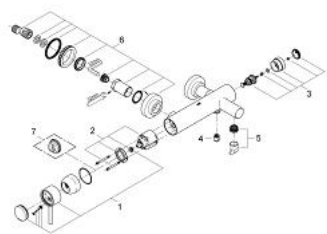

32 652 001 ATRIO ОДНОВАЖІЛЬНИЙ ЗМІШУВАЧ ДЛЯ ВАННИ 1/2"

ЗАПАСНІ ЧАСТИНИ , жовтня 2007 – зараз

- 1: Важіль (Артикул запчастини 46634000)
- 2: Картридж (Артикул запчастини 46048000)
- 3: Перемикач (Артикул запчастини 46523000)
- 4: Зворотний клапан (Артикул запчастини 08565000)
- 5: Аератор (Артикул запчастини 13926000)
- 6: Гвинтове з'єднання (Артикул запчастини 45631000)
- 7: Обмежувач температури (Артикул запчастини 46308000)*

* Додаткові аксесуари