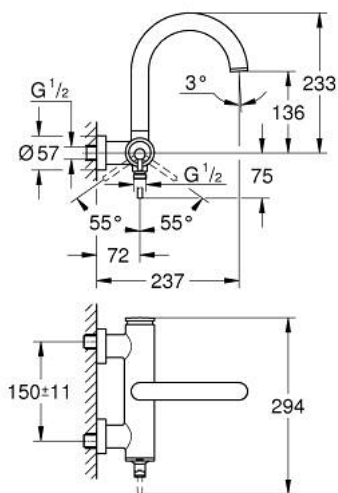

32 652 003 ATRIO ОДНОВАЖІЛЬНИЙ ЗМІШУВАЧ ДЛЯ ВАННИ 1/2"

ОПИС ПРОДУКТУ

- Колір: хром
- настінний монтаж
- GROHE SilkMove 35 мм керамічний картридж
- GROHE LongLife поверхня
- регулювання витрати води
- автоматичний перемикач: ванна/душ
- литий вилив
- аератор
- 1/2" вихід для душу знизу із вбудованим зворотнім клапаном
- приховані S-подібні з'єднання
- захист від зворотнього потоку

32 652 003 ATRIO ОДНОВАЖІЛЬНИЙ ЗМІШУВАЧ ДЛЯ ВАННИ 1/2"

ЗАПАСНІ ЧАСТИНИ , квітня 2017 – зараз

1: Картридж (Артикул запчастини 46374000)

2: Перемикач (Артикул запчастини 48405000)

3: Зворотний клапан (Артикул запчастини 08565000)