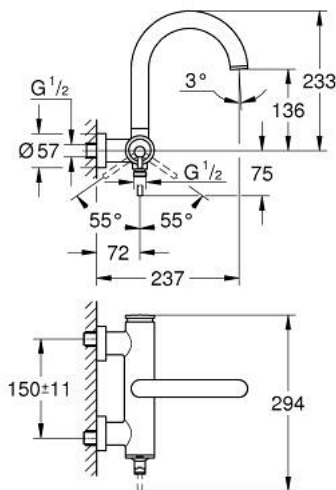

32 652 DC3 ATRIO ОДНОВАЖІЛЬНИЙ ЗМІШУВАЧ ДЛЯ ВАННИ 1/2"

ОПИС ПРОДУКТУ

- Колір: суперсталь
- настінний монтаж
- GROHE SilkMove 35 мм керамічний картридж
- покриття GROHE LongLife
- регулювання витрати води
- автоматичний перемикач: ванна/душ
- литий вилив
- аератор
- 1/2" вихід для душу знизу із вбудованим зворотнім клапаном
- приховані S-подібні з'єднання
- захист від зворотнього потоку

32 652 DC3 ATRIO ОДНОВАЖІЛЬНИЙ ЗМІШУВАЧ ДЛЯ ВАННИ 1/2"

ЗАПАСНІ ЧАСТИНИ , квітня 2017 – зараз

1: Картридж (Артикул запчастини 46374000)

2: Перемикач (Артикул запчастини 48405DC0)

3: Зворотний клапан (Артикул запчастини 08565000)