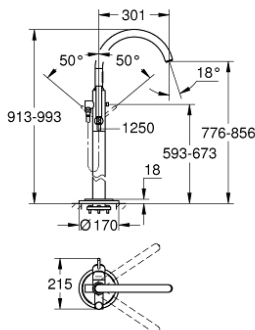

## 32 653 002 ATRIO ОДНОВАЖІЛЬНИЙ ЗМІШУВАЧ ДЛЯ ВАННИ, 1/2", ПІДЛОГОВОГО МОНТАЖУ

### ОПИС ПРОДУКТУ

- Колір: хром
- без вбудованої частини
- GROHE LongLife поверхня
- GROHE SilkMove 46 мм керамічний картридж
- регулювання витрати води
- перемикач ванна/душ
- обертовий трубкоподібний вилив із аератором і стопором
- вбудований зворотній клапан у душовому виході 1/2"
- із тримачем для душу
- ручний душ Sena (28 034 000)
- 1500 мм душовий шланг
- захист від зворотнього потоку
- комплект верхньої монтажної частини для 45 984
- мінімальний рекомендований тиск 1.0 бар

### ЗАПАСНІ ЧАСТИНИ , червня 2016 – зараз

- 1: Випрямляч потоку Sistra (Артикул запчастини 13907000)
  - 2: Запобіжний диск (Артикул запчастини 6417500M)
  - 3: Важіль (Артикул запчастини 46634000)
  - 4: Ковпачок (Артикул запчастини 46242000)
  - 5: Картридж (Артикул запчастини 46048000)
  - 6: Ручка перемикача (Артикул запчастини 64989000)
  - 7: Перемикач (Артикул запчастини 65655000)
  - 8: Зворотний клапан (Артикул запчастини 08565000)
  - 9: Фільтр для затримання бруду (Артикул запчастини 0700200M)
  - 10: Обмежувач температури (Артикул запчастини 46308000)\*
- \* Додаткові аксесуари