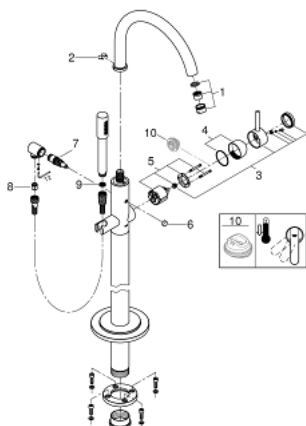

## 32 653 002 ATRIO ОДНОВАЖІЛЬНИЙ ЗМІШУВАЧ ДЛЯ ВАННИ, 1/2", ПІДЛОГОВОГО МОНТАЖУ

### ОПИС ПРОДУКТУ

- Колір: хром
- без вбудованої частини
- GROHE LongLife поверхня
- GROHE SilkMove 46 мм керамічний картридж
- регулювання витрати води
- перемикач ванна/душ
- обертовий трубкоподібний вилив із аератором і стопором
- вбудований зворотній клапан у душовому виході 1/2"
- із тримачем для душу
- ручний душ Sena (28 034 000)
- 1500 мм душовий шланг
- захист від зворотнього потоку
- комплект верхньої монтажної частини для 45 984
- мінімальний рекомендований тиск 1.0 бар

### ЗАПАСНІ ЧАСТИНИ , червня 2016 – зараз

- 1: Випрямляч потоку Sistra (Артикул запчастини 13907000)
  - 2: Запобіжний диск (Артикул запчастини 6417500M)
  - 3: Важіль (Артикул запчастини 46634000)
  - 4: Ковпачок (Артикул запчастини 46242000)
  - 5: Картридж (Артикул запчастини 46048000)
  - 6: Ручка перемикача (Артикул запчастини 64989000)
  - 7: Перемикач (Артикул запчастини 65655000)
  - 8: Зворотний клапан (Артикул запчастини 08565000)
  - 9: Фільтр для затримання бруду (Артикул запчастини 0700200M)
  - 10: Обмежувач температури (Артикул запчастини 46308000)\*
- \* Додаткові аксесуари