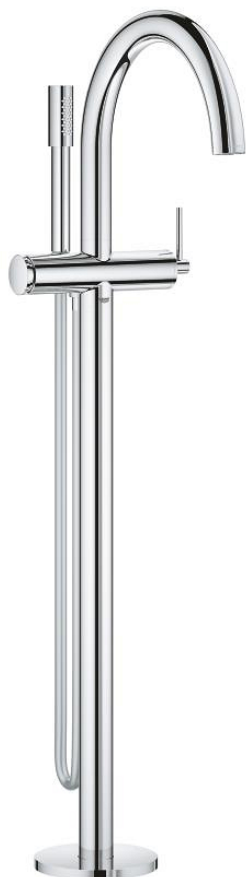

32 653 003 ATRIO ОДНОВАЖІЛЬНИЙ ЗМІШУВАЧ ДЛЯ ВАННИ, ПІДЛОГОВОГО МОНТАЖУ

ОПИС ПРОДУКТУ

- Колір: хром
- комплект верхньої монтажної частини для 45 984
- без вбудованої частини
- GROHE SilkMove 35 мм керамічний картридж
- із обмежувачем температури
- GROHE LongLife поверхня
- автоматичний перемикач: ванна/душ
- вилив з аератором
- виступ 301 мм
- вбудований зворотній клапан у душовому виході 1/2"
- із тримачем для душу
- ручний душ Rainshower Aqua Stick (26 465)
- душового шланга Silverflex 1250 мм
- захист від зворотнього потоку
- мінімальний рекомендований тиск 1.0 бар

32 653 003 ATRIO ОДНОВАЖІЛЬНИЙ ЗМІШУВАЧ ДЛЯ ВАННИ, ПІДЛОГОВОГО МОНТАЖУ

ЗАПАСНІ ЧАСТИНИ , квітня 2017 – зараз

- 1: Картридж (Артикул запчастини 46374000)
 - 2: Перемикач (Артикул запчастини 48405000)
 - 3: Зворотний клапан (Артикул запчастини 08565000)
 - 4: Аератор (Артикул запчастини 13926000)
 - 5: Фільтр для затримання бруду (Артикул запчастини 0700200M)
 - 6: Свічковий ключ (Артикул запчастини 19332000)*
- * Додаткові аксесуари