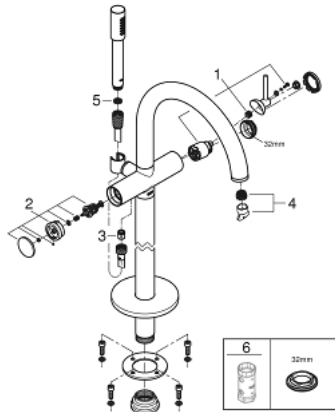

32 653 003 ATRIO ОДНОВАЖІЛЬНИЙ ЗМІШУВАЧ ДЛЯ ВАННИ, ПІДЛОГОВОГО МОНТАЖУ

ОПИС ПРОДУКТУ

- Колір: хром
- комплект верхньої монтажної частини для 45 984
- без вбудованої частини
- GROHE SilkMove 35 мм керамічний картридж
- із обмежувачем температури
- GROHE LongLife поверхня
- автоматичний перемикач: ванна/душ
- вилив з аератором
- виступ 301 мм
- вбудований зворотній клапан у душовому виході 1/2"
- із тримачем для душу
- ручний душ Rainshower Aqua Stick (26 465)
- душового шланга Silverflex 1250 мм
- захист від зворотнього потоку
- мінімальний рекомендований тиск 1.0 бар

32 653 003 ATRIO ОДНОВАЖІЛЬНИЙ ЗМІШУВАЧ ДЛЯ ВАННИ, ПІДЛОГОВОГО МОНТАЖУ

ЗАПАСНІ ЧАСТИНИ , квітня 2017 – зараз

- 1: Картридж (Артикул запчастини 46374000)
 - 2: Перемикач (Артикул запчастини 48405000)
 - 3: Зворотний клапан (Артикул запчастини 08565000)
 - 4: Аератор (Артикул запчастини 13926000)
 - 5: Фільтр для затримання бруду (Артикул запчастини 0700200M)
 - 6: Свічковий ключ (Артикул запчастини 19332000)*
- * Додаткові аксесуари