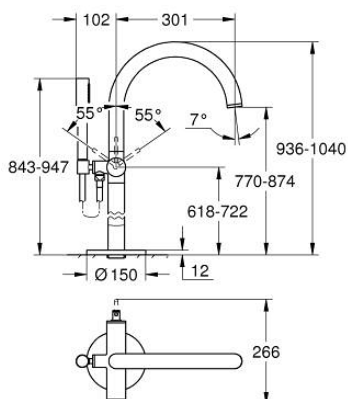

32 653 003 ATRIO ОДНОВАЖІЛЬНИЙ ЗМІШУВАЧ ДЛЯ ВАННИ, ПІДЛОГОВОГО МОНТАЖУ

ОПИС ПРОДУКТУ

- Колір: хром
- комплект верхньої монтажної частини для 45 984
- без вбудованої частини
- GROHE SilkMove 35 мм керамічний картридж
- із обмежувачем температури
- GROHE LongLife поверхня
- автоматичний перемикач: ванна/душ
- вилив з аератором
- виступ 301 мм
- вбудований зворотній клапан у душовому виході 1/2"
- із тримачем для душу
- ручний душ Rainshower Aqua Stick (26 465)
- душового шланга Silverflex 1250 мм
- захист від зворотнього потоку
- мінімальний рекомендований тиск 1.0 бар

32 653 003 ATRIO ОДНОВАЖІЛЬНИЙ ЗМІШУВАЧ ДЛЯ ВАННИ, ПІДЛОГОВОГО МОНТАЖУ

ЗАПАСНІ ЧАСТИНИ , квітня 2017 – зараз

- 1: Картридж (Артикул запчастини 46374000)
 - 2: Перемикач (Артикул запчастини 48405000)
 - 3: Зворотний клапан (Артикул запчастини 08565000)
 - 4: Аератор (Артикул запчастини 13926000)
 - 5: Фільтр для затримання бруду (Артикул запчастини 0700200M)
 - 6: Свічковий ключ (Артикул запчастини 19332000)*
- * Додаткові аксесуари