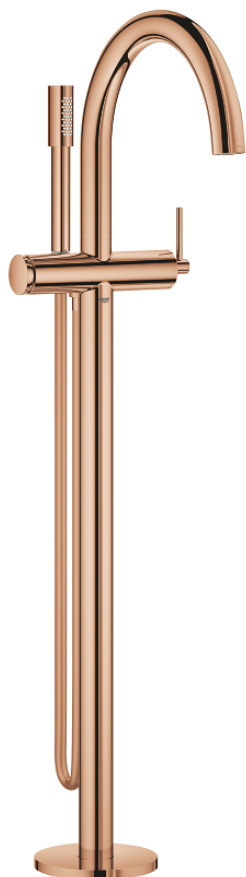

32 653 DA3 ATRIO ОДНОВАЖІЛЬНИЙ ЗМІШУВАЧ ДЛЯ ВАННИ, ПІДЛОГОВОГО МОНТАЖУ

ОПИС ПРОДУКТУ

- Колір: теплий захід сонця
- комплект верхньої монтажної частини для 45 984
- без вбудованої частини
- GROHE SilkMove 35 мм керамічний картридж
- із обмежувачем температури
- покриття GROHE LongLife
- автоматичний перемикач: ванна/душ
- вилив з аератором
- виступ 301 мм
- вбудований зворотній клапан у душовому виході 1/2"
- із тримачем для душу
- ручний душ Rainshower Aqua Stick (26 465)
- душового шланга Silverflex 1250 мм
- захист від зворотнього потоку
- мінімальний рекомендований тиск 1.0 бар