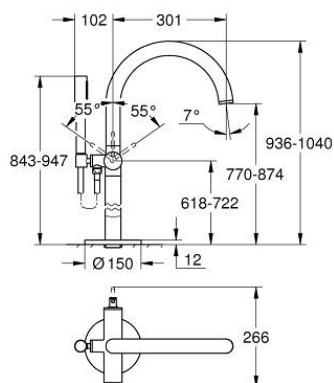

32 653 DC3 ATRIO ОДНОВАЖІЛЬНИЙ ЗМІШУВАЧ ДЛЯ ВАННИ, ПІДЛОГОВОГО МОНТАЖУ

ОПИС ПРОДУКТУ

- Колір: суперсталь
- комплект верхньої монтажної частини для 45 984
- без вбудованої частини
- GROHE SilkMove 35 мм керамічний картридж
- із обмежувачем температури
- покриття GROHE LongLife
- автоматичний перемикач: ванна/душ
- вилив з аератором
- виступ 301 мм
- вбудований зворотній клапан у душовому виході 1/2"
- із тримачем для душу
- ручний душ Rainshower Aqua Stick (26 465)
- душового шланга Silverflex 1250 мм
- захист від зворотнього потоку
- мінімальний рекомендований тиск 1.0 бар

32 653 DC3 ATRIO ОДНОВАЖІЛЬНИЙ ЗМІШУВАЧ ДЛЯ ВАННИ, ПІДЛГОВОГО МОНТАЖУ

ЗАПАСНІ ЧАСТИНИ , квітня 2017 – зараз

- 1: Картридж (Артикул запчастини 46374000)
 - 2: Перемикач (Артикул запчастини 48405DC0)
 - 3: Зворотний клапан (Артикул запчастини 08565000)
 - 4: Аератор (Артикул запчастини 13926000)
 - 5: Фільтр для затримання бруду (Артикул запчастини 0700200M)
 - 6: Свічковий ключ (Артикул запчастини 19332000)*
- * Додаткові аксесуари