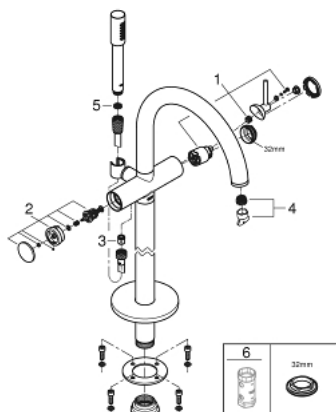

32 653 DC3 ATRIO ОДНОВАЖІЛЬНИЙ ЗМІШУВАЧ ДЛЯ ВАННИ, ПІДЛОГОВОГО МОНТАЖУ

ОПИС ПРОДУКТУ

- Колір: суперсталь
- комплект верхньої монтажної частини для 45 984
- без вбудованої частини
- GROHE SilkMove 35 мм керамічний картридж
- із обмежувачем температури
- покриття GROHE LongLife
- автоматичний перемикач: ванна/душ
- вилив з аератором
- виступ 301 мм
- вбудований зворотній клапан у душовому виході 1/2"
- із тримачем для душу
- ручний душ Rainshower Aqua Stick (26 465)
- душового шланга Silverflex 1250 мм
- захист від зворотнього потоку
- мінімальний рекомендований тиск 1.0 бар

32 653 DC3 ATRIO ОДНОВАЖІЛЬНИЙ ЗМІШУВАЧ ДЛЯ ВАННИ, ПІДЛГОВОГО МОНТАЖУ

ЗАПАСНІ ЧАСТИНИ , квітня 2017 – зараз

- 1: Картридж (Артикул запчастини 46374000)
 - 2: Перемикач (Артикул запчастини 48405DC0)
 - 3: Зворотний клапан (Артикул запчастини 08565000)
 - 4: Аератор (Артикул запчастини 13926000)
 - 5: Фільтр для затримання бруду (Артикул запчастини 0700200M)
 - 6: Свічковий ключ (Артикул запчастини 19332000)*
- * Додаткові аксесуари