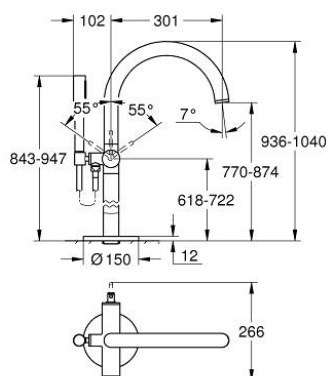

32 653 EN3 ATRIO ОДНОВАЖИЛЬНИЙ ЗМІШУВАЧ ДЛЯ ВАННИ, ПІДЛГОВОГО МОНТАЖУ

ОПИС ПРОДУКТУ

- Колір: матовий нікель
- комплект верхньої монтажної частини для 45 984
- без вбудованої частини
- GROHE SilkMove 35 мм керамічний картридж
- із обмежувачем температури
- покриття GROHE LongLife
- автоматичний перемикач: ванна/душ
- вилив з аератором
- виступ 301 мм
- вбудований зворотній клапан у душовому виході 1/2"
- із тримачем для душу
- ручний душ Rainshower Aqua Stick (26 465)
- душового шланга Silverflex 1250 мм
- захист від зворотнього потоку
- мінімальний рекомендований тиск 1.0 бар

32 653 EN3 ATRIO ОДНОВАЖІЛЬНИЙ ЗМІШУВАЧ ДЛЯ ВАННИ, ПІДЛГОВОГО МОНТАЖУ

ЗАПАСНІ ЧАСТИНИ , березня 2018 – зараз

- 1: Картридж (Артикул запчастини 46374000)
 - 2: Перемикач (Артикул запчастини 48405EN0)
 - 3: Зворотний клапан (Артикул запчастини 08565000)
 - 4: Аератор (Артикул запчастини 13926000)
 - 5: Фільтр для затримання бруду (Артикул запчастини 0700200M)
 - 6: Свічковий ключ (Артикул запчастини 19332000)*
- * Додаткові аксесуари