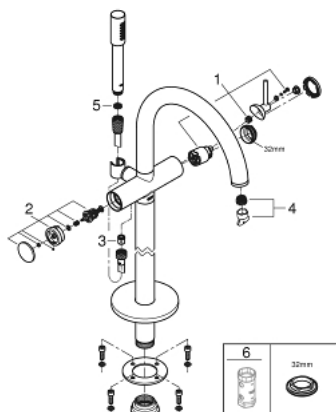

32 653 EN3 ATRIO ОДНОВАЖИЛЬНИЙ ЗМІШУВАЧ ДЛЯ ВАННИ, ПІДЛГОВОГО МОНТАЖУ

ОПИС ПРОДУКТУ

- Колір: матовий нікель
- комплект верхньої монтажної частини для 45 984
- без вбудованої частини
- GROHE SilkMove 35 мм керамічний картридж
- із обмежувачем температури
- покриття GROHE LongLife
- автоматичний перемикач: ванна/душ
- вилив з аератором
- виступ 301 мм
- вбудований зворотній клапан у душовому виході 1/2"
- із тримачем для душу
- ручний душ Rainshower Aqua Stick (26 465)
- душового шланга Silverflex 1250 мм
- захист від зворотнього потоку
- мінімальний рекомендований тиск 1.0 бар

32 653 EN3 ATRIO ОДНОВАЖІЛЬНИЙ ЗМІШУВАЧ ДЛЯ ВАННИ, ПІДЛГОВОГО МОНТАЖУ

ЗАПАСНІ ЧАСТИНИ , березня 2018 – зараз

- 1: Картридж (Артикул запчастини 46374000)
 - 2: Перемикач (Артикул запчастини 48405EN0)
 - 3: Зворотний клапан (Артикул запчастини 08565000)
 - 4: Аератор (Артикул запчастини 13926000)
 - 5: Фільтр для затримання бруду (Артикул запчастини 0700200M)
 - 6: Свічковий ключ (Артикул запчастини 19332000)*
- * Додаткові аксесуари