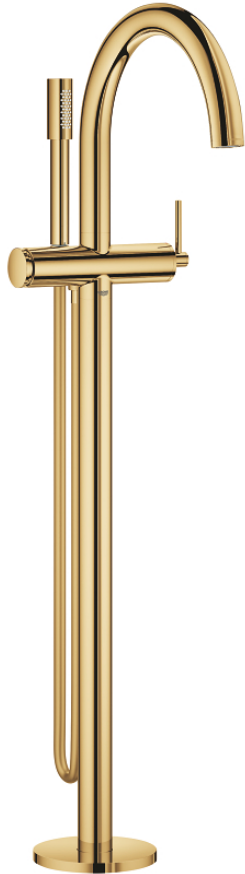

32 653 GL3 ATRIO ОДНОВАЖІЛЬНИЙ ЗМІШУВАЧ ДЛЯ ВАННИ, ПІДЛОГОВОГО МОНТАЖУ

ОПИС ПРОДУКТУ

- Колір: холодний світанок
- комплект верхньої монтажної частини для 45 984
- без вбудованої частини
- GROHE SilkMove 35 мм керамічний картридж
- із обмежувачем температури
- покриття GROHE LongLife
- автоматичний перемикач: ванна/душ
- вилив з аератором
- виступ 301 мм
- вбудований зворотній клапан у душовому виході 1/2"
- із тримачем для душу
- ручний душ Rainshower Aqua Stick (26 465)
- душового шланга Silverflex 1250 мм
- захист від зворотнього потоку
- мінімальний рекомендований тиск 1.0 бар