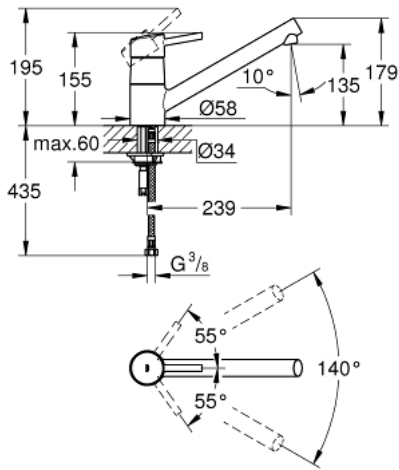

32 659 001 **CONCETTO** ОДНОВАЖІЛЬНИЙ ЗМІШУВАЧ ДЛЯ МИЙКИ 1/2", DN 15

ОПИС ПРОДУКТУ

- Колір: хром
- низький вилив
- монтаж на один отвір
- покриття GROHE LongLife
- GROHE SilkMove 35 мм керамічний картридж
- аератор
- регулювання витрати води
- обертовий литий вилив
- площина обертання 140°
- гнучкі з'єднувальні шланги
- система швидкого монтажу
- максимальна витрата (при тиску 3 бар): 13 л/хв

32 659 001 **CONCETTO** ОДНОВАЖИЛЬНИЙ ЗМІШУВАЧ ДЛЯ МИЙКИ 1/2", DN 15

ЗАПАСНІ ЧАСТИНИ , серпня 2018 – зараз

- 1: Важіль (Артикул запчастини 46723000)
- 2: Ковпачок (Артикул запчастини 46601000)
- 3: Картридж (Артикул запчастини 46374000)
- 4: Аератор (Артикул запчастини 06574000)
- 5: Комплект ущільнювачів (Артикул запчастини 46429SA0)
- 6: Комплект для кріплення хвостовика (Артикул запчастини 46249000)
- 7: Опорна пластина (Артикул запчастини 05334000)
- 8: Монтажний ключ (Артикул запчастини 19017000)*