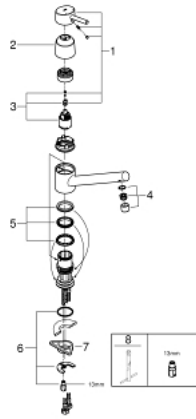

32 659 001 **CONCETTO** ОДНОВАЖІЛЬНИЙ ЗМІШУВАЧ ДЛЯ МИЙКИ 1/2", DN 15

ОПИС ПРОДУКТУ

- Колір: хром
- низький вилив
- монтаж на один отвір
- покриття GROHE LongLife
- GROHE SilkMove 35 мм керамічний картридж
- аератор
- регулювання витрати води
- обертовий литий вилив
- площина обертання 140°
- гнучкі з'єднувальні шланги
- система швидкого монтажу
- максимальна витрата (при тиску 3 бар): 13 л/хв

32 659 001 **CONCETTO** ОДНОВАЖИЛЬНИЙ ЗМІШУВАЧ ДЛЯ МИЙКИ 1/2", DN 15

ЗАПАСНІ ЧАСТИНИ , серпня 2018 – зараз

- 1: Важіль (Артикул запчастини 46723000)
- 2: Ковпачок (Артикул запчастини 46601000)
- 3: Картридж (Артикул запчастини 46374000)
- 4: Аератор (Артикул запчастини 06574000)
- 5: Комплект ущільнювачів (Артикул запчастини 46429SA0)
- 6: Комплект для кріплення хвостовика (Артикул запчастини 46249000)
- 7: Опорна пластина (Артикул запчастини 05334000)
- 8: Монтажний ключ (Артикул запчастини 19017000)*