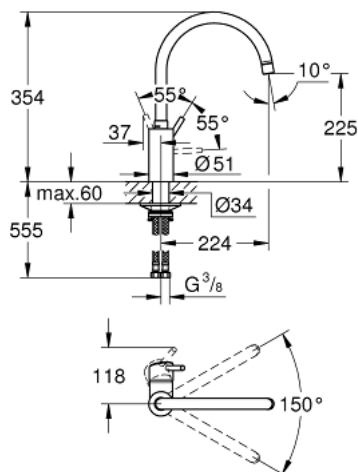

## 32 661 003 **CONCETTO** ОДНОВАЖІЛЬНИЙ ЗМІШУВАЧ ДЛЯ МИЙКИ 1/2", DN 15

### ОПИС ПРОДУКТУ

- Колір: хром
- високий вилив
- монтаж на один отвір
- GROHE LongLife поверхня
- GROHE SilkMove 35 мм керамічний картридж
- внутрішні водні канали - без свинцю та нікелю
- аератор
- регулювання витрати води
- обертовий вилив, площа обертання 150°
- гнучкі з'єднувальні шланги
- комплект металевих кріплень
- максимальна витрата (при 3 бар): 10 л/хв

## 32 661 003 **CONCETTO** ОДНОВАЖІЛЬНИЙ ЗМІШУВАЧ ДЛЯ МИЙКИ 1/2", DN 15

**ЗАПАСНІ ЧАСТИНИ** , червня 2020 – зараз

- 1: Важіль (Артикул запчастини 46754000)
  - 2: Аератор (Артикул запчастини 48418000)
  - 3: Картридж (Артикул запчастини 46374000)
  - 4: Монтажний комплект (Артикул запчастини 48477000)
  - 5: Свічковий ключ (Артикул запчастини 19332000)\*
- \* Додаткові аксесуари