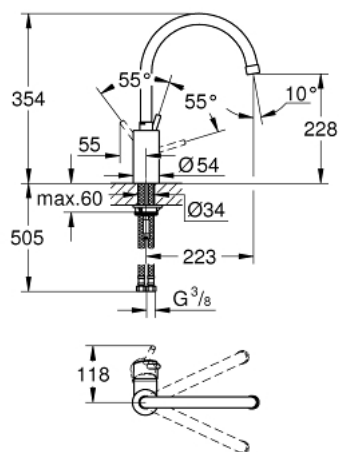

## 32 661 DC1 **CONCETTO** ОДНОВАЖІЛЬНИЙ ЗМІШУВАЧ ДЛЯ МИЙКИ 1/2", DN 15

### ОПИС ПРОДУКТУ

- Колір: суперсталь
- високий вилив
- монтаж на один отвір
- покриття GROHE LongLife
- GROHE SilkMove 35 мм керамічний картридж
- аератор
- регулювання витрати води
- обертаний вилив
- регульована площина обертання: 0° / 150° / 360°
- гнучкі з'єднувальні шланги
- система швидкого монтажу

### **ЗАПАСНІ ЧАСТИНИ** , серпня 2016 – зараз

- 1: Важіль (Артикул запчастини 46754DC0)
- 2: Картридж (Артикул запчастини 46374000)
- 3: Гвинтова муфта (Артикул запчастини 46460000)
- 4: Вилив (Артикул запчастини 13240DC0)
- 4.1: Ущільнювальна шайба (Артикул запчастини 0128500M)
- 4.2: Запобіжне кільце (Артикул запчастини 0485300M)
- 4.3: Аератор (Артикул запчастини 13993DC0)
- 5: Комплект для кріплення хвостовика (Артикул запчастини 46249000)
- 6: Опорна пластина (Артикул запчастини 05334000)
- 7: Монтажний ключ (Артикул запчастини 19017000)\*