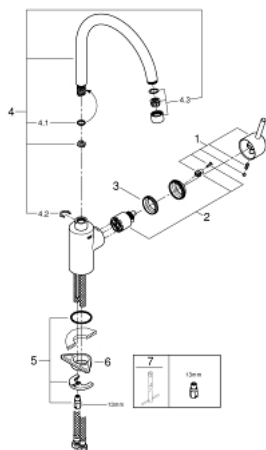

## 32 661 DC1 **CONCETTO** ОДНОВАЖІЛЬНИЙ ЗМІШУВАЧ ДЛЯ МИЙКИ 1/2", DN 15

### ОПИС ПРОДУКТУ

- Колір: суперсталь
- високий вилив
- монтаж на один отвір
- покриття GROHE LongLife
- GROHE SilkMove 35 мм керамічний картридж
- аератор
- регулювання витрати води
- обертаний вилив
- регульована площина обертання: 0° / 150° / 360°
- гнучкі з'єднувальні шланги
- система швидкого монтажу

### **ЗАПАСНІ ЧАСТИНИ** , серпня 2016 – зараз

- 1: Важіль (Артикул запчастини 46754DC0)
- 2: Картридж (Артикул запчастини 46374000)
- 3: Гвинтова муфта (Артикул запчастини 46460000)
- 4: Вилив (Артикул запчастини 13240DC0)
- 4.1: Ущільнювальна шайба (Артикул запчастини 0128500M)
- 4.2: Запобіжне кільце (Артикул запчастини 0485300M)
- 4.3: Аератор (Артикул запчастини 13993DC0)
- 5: Комплект для кріплення хвостовика (Артикул запчастини 46249000)
- 6: Опорна пластина (Артикул запчастини 05334000)
- 7: Монтажний ключ (Артикул запчастини 19017000)\*