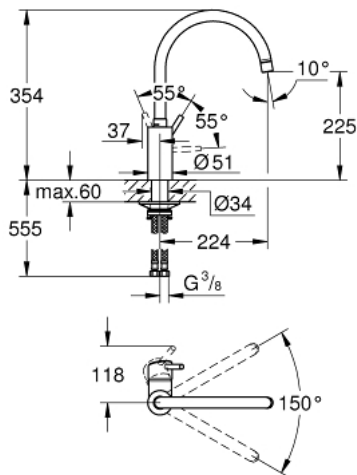

32 661 DC3 **CONCETTO** ОДНОВАЖІЛЬНИЙ ЗМІШУВАЧ ДЛЯ МИЙКИ 1/2", DN 15

ОПИС ПРОДУКТУ

- Колір: суперсталь
- високий вилив
- монтаж на один отвір
- покриття GROHE LongLife
- GROHE SilkMove 35 мм керамічний картридж
- внутрішні водні канали - без свинцю та нікелю
- аератор
- регулювання витрати води
- обертовий вилив, площа обертання 150°
- гнучкі з'єднувальні шланги
- комплект металевих кріплень
- максимальна витрата (при 3 бар): 10 л/хв

32 661 DC3 **CONCETTO** ОДНОВАЖІЛЬНИЙ ЗМІШУВАЧ ДЛЯ МИЙКИ 1/2", DN 15

ЗАПАСНІ ЧАСТИНИ , червня 2020 – зараз

- 1: Важіль (Артикул запчастини 46754DC0)
 - 2: Аератор (Артикул запчастини 48418DC0)
 - 3: Картридж (Артикул запчастини 46374000)
 - 4: Монтажний комплект (Артикул запчастини 48477000)
 - 5: Свічковий ключ (Артикул запчастини 19332000)*
- * Додаткові аксесуари