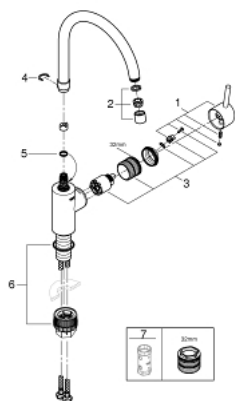

32 662 003 **CONCETTO** ОДНОВАЖІЛЬНИЙ ЗМІШУВАЧ ДЛЯ МИЙКИ 1/2", DN 15

ОПИС ПРОДУКТУ

- Колір: хром
- високий вилив
- монтаж на один отвір
- GROHE SilkMove 35 мм керамічний картридж
- GROHE LongLife поверхня
- внутрішні водні канали - без свинцю та нікелю
- аератор
- регулювання витрати води
- обертовий вилив
- регульована площина обертання: 0° / 150°
- гнучкі з'єднувальні шланги
- комплект металевих кріплень
- максимальна витрата (при тиску 3 бар): 13 л/хв
- Схвалено NF

32 662 003 **CONCETTO** ОДНОВАЖІЛЬНИЙ ЗМІШУВАЧ ДЛЯ МИЙКИ 1/2", DN 15

ЗАПАСНІ ЧАСТИНИ , квітня 2020 – зараз

- 1: Важіль (Артикул запчастини 46754000)
- 2: Аератор (Артикул запчастини 48418000)
- 3: Картридж (Артикул запчастини 46589000)
- 4: Запобіжне кільце (Артикул запчастини 48420000)
- 5: Ущільнювальна шайба (Артикул запчастини 0128500M)
- 6: Монтажний комплект (Артикул запчастини 48477000)
- 7: Свічковий ключ (Артикул запчастини 19332000)*