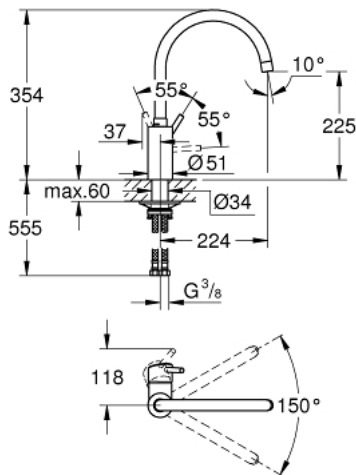

32 662 003 **CONCETTO** ОДНОВАЖІЛЬНИЙ ЗМІШУВАЧ ДЛЯ МИЙКИ 1/2", DN 15

ОПИС ПРОДУКТУ

- Колір: хром
- високий вилив
- монтаж на один отвір
- GROHE SilkMove 35 мм керамічний картридж
- GROHE LongLife поверхня
- внутрішні водні канали - без свинцю та нікелю
- аератор
- регулювання витрати води
- обертовий вилив
- регульована площина обертання: 0° / 150°
- гнучкі з'єднувальні шланги
- комплект металевих кріплень
- максимальна витрата (при тиску 3 бар): 13 л/хв
- Схвалено NF

32 662 003 **CONCETTO** ОДНОВАЖІЛЬНИЙ ЗМІШУВАЧ ДЛЯ МИЙКИ 1/2", DN 15

ЗАПАСНІ ЧАСТИНИ , квітня 2020 – зараз

- 1: Важіль (Артикул запчастини 46754000)
- 2: Аератор (Артикул запчастини 48418000)
- 3: Картридж (Артикул запчастини 46589000)
- 4: Запобіжне кільце (Артикул запчастини 48420000)
- 5: Ущільнювальна шайба (Артикул запчастини 0128500M)
- 6: Монтажний комплект (Артикул запчастини 48477000)
- 7: Свічковий ключ (Артикул запчастини 19332000)*