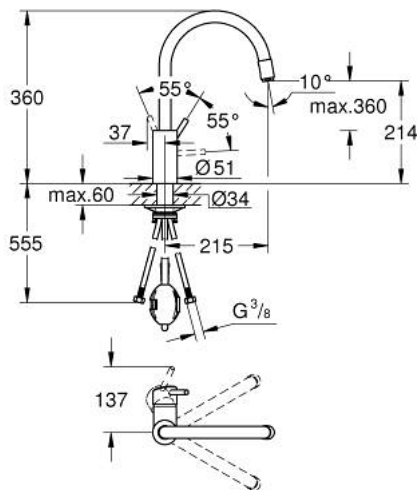

32 663 003 **CONCETTO** ОДНОВАЖІЛЬНИЙ ЗМІШУВАЧ ДЛЯ МИЙКИ 1/2", DN 15

ОПИС ПРОДУКТУ

- Колір: хром
- високий вилив
- монтаж на один отвір
- GROHE LongLife поверхня
- GROHE SilkMove 35 мм керамічний картридж
- Pull-Out spout for greater flexibility
- Easy Docking Function забезпечує автоматичне переміщення душової лійки до внутрішнього корпусу виливу
- внутрішні водні канали - без свинцю та нікелю
- висувний аератор
- регулювання витрати води
- обертовий вилив, площа обертання 360°
- захист від зворотнього потоку
- гнучкі з'єднувальні шланги
- комплект металевих кріплень
- максимальна витрата (при тиску 3 бар): 9,5 л/хв

32 663 003 **CONCETTO** ОДНОВАЖІЛЬНИЙ ЗМІШУВАЧ ДЛЯ МИЙКИ 1/2", DN 15

ЗАПАСНІ ЧАСТИНИ , березня 2023 – зараз

- 1: Важіль (Артикул запчастини 46754000)
 - 2: Картридж (Артикул запчастини 46374000)
 - 3: Шланг для змішувача для мийки з висувним подвійним виливом або аератором (Артикул запчастини 48293000)
 - 4: Висувний вилив (Артикул запчастини 46757000)
 - 4.1: Аератор (Артикул запчастини 13929000)
 - 4.2: Зворотний клапан (Артикул запчастини 08565000)
 - 5: Комплект кріплень хвостовика (Артикул запчастини 48384000)
 - 6: Опорна пластина (Артикул запчастини 05334000)
 - 7: Свічковий ключ (Артикул запчастини 19332000)*
- * Додаткові аксесуари