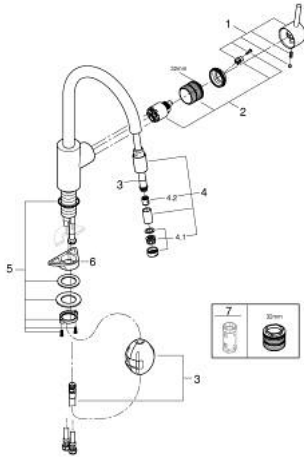

32 663 003 **CONCETTO** ОДНОВАЖІЛЬНИЙ ЗМІШУВАЧ ДЛЯ МИЙКИ 1/2", DN 15

ОПИС ПРОДУКТУ

- Колір: хром
- високий вилив
- монтаж на один отвір
- GROHE LongLife поверхня
- GROHE SilkMove 35 мм керамічний картридж
- Pull-Out spout for greater flexibility
- Easy Docking Function забезпечує автоматичне переміщення душової лійки до внутрішнього корпусу виливу
- внутрішні водні канали - без свинцю та нікелю
- висувний аератор
- регулювання витрати води
- обертовий вилив, площа обертання 360°
- захист від зворотнього потоку
- гнучкі з'єднувальні шланги
- комплект металевих кріплень
- максимальна витрата (при тиску 3 бар): 9,5 л/хв

32 663 003 **CONCETTO** ОДНОВАЖІЛЬНИЙ ЗМІШУВАЧ ДЛЯ МИЙКИ 1/2", DN 15

ЗАПАСНІ ЧАСТИНИ , березня 2023 – зараз

- 1: Важіль (Артикул запчастини 46754000)
 - 2: Картридж (Артикул запчастини 46374000)
 - 3: Шланг для змішувача для мийки з висувним подвійним виливом або аератором (Артикул запчастини 48293000)
 - 4: Висувний вилив (Артикул запчастини 46757000)
 - 4.1: Аератор (Артикул запчастини 13929000)
 - 4.2: Зворотний клапан (Артикул запчастини 08565000)
 - 5: Комплект кріплень хвостовика (Артикул запчастини 48384000)
 - 6: Опорна пластина (Артикул запчастини 05334000)
 - 7: Свічковий ключ (Артикул запчастини 19332000)*
- * Додаткові аксесуари