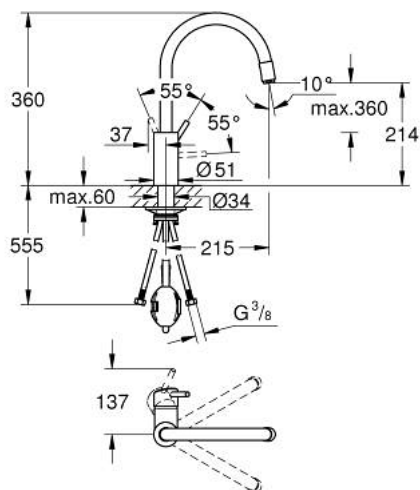

32 663 DC3 **CONCETTO** ОДНОВАЖІЛЬНИЙ ЗМІШУВАЧ ДЛЯ МИЙКИ 1/2", DN 15

ОПИС ПРОДУКТУ

- Колір: суперсталь
- високий вилив
- монтаж на один отвір
- покриття GROHE LongLife
- GROHE SilkMove 35 мм керамічний картридж
- Pull-Out spout for greater flexibility
- Easy Docking Function забезпечує автоматичне переміщення душової лійки до внутрішнього корпусу виливу
- внутрішні водні канали - без свинцю та нікелю
- висувний аератор
- регулювання витрати води
- обертовий вилив, площа обертання 360°
- захист від зворотнього потоку
- гнучкі з'єднувальні шланги
- комплект металевих кріплень
- максимальна витрата (при тиску 3 бар): 9,5 л/хв

32 663 DC3 **CONCETTO** ОДНОВАЖІЛЬНИЙ ЗМІШУВАЧ ДЛЯ МИЙКИ 1/2", DN 15

ЗАПАСНІ ЧАСТИНИ , березня 2023 – зараз

- 1: Важіль (Артикул запчастини 46754DC0)
 - 2: Картридж (Артикул запчастини 46374000)
 - 3: Шланг для змішувача для мийки з висувним подвійним виливом або аератором (Артикул запчастини 48293000)
 - 4: Висувний вилив (Артикул запчастини 46757DC0)
 - 4.1: Аератор (Артикул запчастини 13929DC0)
 - 4.2: Зворотний клапан (Артикул запчастини 08565000)
 - 5: Комплект кріплень хвостовика (Артикул запчастини 48384000)
 - 6: Опорна пластина (Артикул запчастини 05334000)
 - 7: Свічковий ключ (Артикул запчастини 19332000)*
- * Додаткові аксесуари