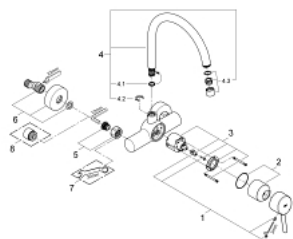

32 667 001 **CONCETTO** ОДНОВАЖІЛЬНИЙ ЗМІШУВАЧ ДЛЯ МИЙКИ 1/2", DN 15

ОПИС ПРОДУКТУ

- Колір: хром
- настінний монтаж
- покриття GROHE LongLife
- GROHE SilkMove 46 мм керамічний картридж
- аератор
- регулювання витрати води
- обертаний вилив, площа обертання 360°
- виступ 280 мм
- S-подібні з'єднання
- максимальна витрата (при тиску 3 бар): 13,5 л/хв

32 667 001 **CONCETTO** ОДНОВАЖИЛЬНИЙ ЗМІШУВАЧ ДЛЯ МИЙКИ 1/2", DN 15

ЗАПАСНІ ЧАСТИНИ , березня 2010 – зараз

- 1: Важіль (Артикул запчастини 46723000)
- 2: Ковпачок (Артикул запчастини 46578000)
- 3: Картридж (Артикул запчастини 46048000)
- 4: Вилив (Артикул запчастини 13266000)
- 4.1: Ущільнювальна шайба (Артикул запчастини 0128500M)
- 4.2: Запобіжне кільце (Артикул запчастини 0485300M)
- 4.3: Аератор (Артикул запчастини 06574000)
- 4.3: Аератор (Артикул запчастини 13935000)
- 5: Гвинтове з'єднання 1/2" (Артикул запчастини 45044000)
- 6: S-з'єднання (Артикул запчастини 12662000)
- 7: Спеціальний ключ (Артикул запчастини 19377000)*
- 8: Подовжувач 3/4", 20 мм (Артикул запчастини 0713000M)*