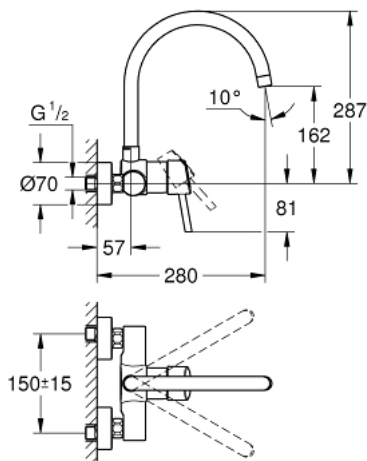

32 667 001 **CONCETTO** ОДНОВАЖІЛЬНИЙ ЗМІШУВАЧ ДЛЯ МИЙКИ 1/2", DN 15

ОПИС ПРОДУКТУ

- Колір: хром
- настінний монтаж
- покриття GROHE LongLife
- GROHE SilkMove 46 мм керамічний картридж
- аератор
- регулювання витрати води
- обертаний вилив, площа обертання 360°
- виступ 280 мм
- S-подібні з'єднання
- максимальна витрата (при тиску 3 бар): 13,5 л/хв

32 667 001 **CONCETTO** ОДНОВАЖИЛЬНИЙ ЗМІШУВАЧ ДЛЯ МИЙКИ 1/2", DN 15

ЗАПАСНІ ЧАСТИНИ , березня 2010 – зараз

- 1: Важіль (Артикул запчастини 46723000)
- 2: Ковпачок (Артикул запчастини 46578000)
- 3: Картридж (Артикул запчастини 46048000)
- 4: Вилив (Артикул запчастини 13266000)
- 4.1: Ущільнювальна шайба (Артикул запчастини 0128500M)
- 4.2: Запобіжне кільце (Артикул запчастини 0485300M)
- 4.3: Аератор (Артикул запчастини 06574000)
- 4.3: Аератор (Артикул запчастини 13935000)
- 5: Гвинтове з'єднання 1/2" (Артикул запчастини 45044000)
- 6: S-з'єднання (Артикул запчастини 12662000)
- 7: Спеціальний ключ (Артикул запчастини 19377000)*
- 8: Подовжувач 3/4", 20 мм (Артикул запчастини 0713000M)*