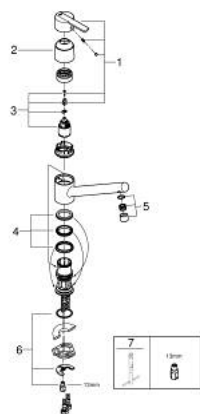

32 669 000 FEEL ОДНОВАЖІЛЬНИЙ ЗМІШУВАЧ ДЛЯ МИЙКИ 1/2", DN 15

ОПИС ПРОДУКТУ

- Колір: хром
- монтаж на один отвір
- низький вилив
- GROHE SilkMove 35 мм керамічний картридж
- GROHE LongLife поверхня
- регулювання витрати води
- обертовий трубкоподібний вилив зі стопром
- аератор
- гнучкі з'єднувальні шланги
- система швидкого монтажу GROHE FastFixation

32 669 000 FEEL ОДНОВАЖІЛЬНИЙ ЗМІШУВАЧ ДЛЯ МИЙКИ 1/2", DN 15

ЗАПАСНІ ЧАСТИНИ , серпня 2016 – зараз

- 1: Важіль (Артикул запчастини 46641000)
- 2: Ковпачок (Артикул запчастини 46601000)
- 3: Картридж (Артикул запчастини 46374000)
- 4: Комплект ущільнювачів (Артикул запчастини 46429K00)
- 5: Аератор (Артикул запчастини 06574000)
- 6: Комплект для кріплення хвостовика (Артикул запчастини 46249000)
- 7: Монтажний ключ (Артикул запчастини 19017000)*