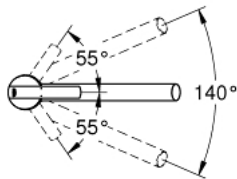

32 669 000 FEEL ОДНОВАЖІЛЬНИЙ ЗМІШУВАЧ ДЛЯ МИЙКИ 1/2", DN 15

ОПИС ПРОДУКТУ

- Колір: хром
- монтаж на один отвір
- низький вилив
- GROHE SilkMove 35 мм керамічний картридж
- GROHE LongLife поверхня
- регулювання витрати води
- обертовий трубкоподібний вилив зі стопром
- аератор
- гнучкі з'єднувальні шланги
- система швидкого монтажу GROHE FastFixation