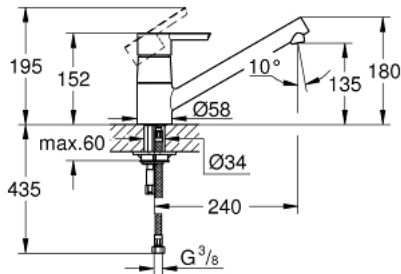

32 669 000 FEEL ОДНОВАЖІЛЬНИЙ ЗМІШУВАЧ ДЛЯ МИЙКИ 1/2", DN 15

ОПИС ПРОДУКТУ

- Колір: хром
- монтаж на один отвір
- низький вилив
- GROHE SilkMove 35 мм керамічний картридж
- GROHE LongLife поверхня
- регулювання витрати води
- обертовий трубкоподібний вилив зі стопром
- аератор
- гнучкі з'єднувальні шланги
- система швидкого монтажу GROHE FastFixation

32 669 000 FEEL ОДНОВАЖІЛЬНИЙ ЗМІШУВАЧ ДЛЯ МИЙКИ 1/2", DN 15

ЗАПАСНІ ЧАСТИНИ , серпня 2016 – зараз

- 1: Важіль (Артикул запчастини 46641000)
- 2: Ковпачок (Артикул запчастини 46601000)
- 3: Картридж (Артикул запчастини 46374000)
- 4: Комплект ущільнювачів (Артикул запчастини 46429K00)
- 5: Аератор (Артикул запчастини 06574000)
- 6: Комплект для кріплення хвостовика (Артикул запчастини 46249000)
- 7: Монтажний ключ (Артикул запчастини 19017000)*