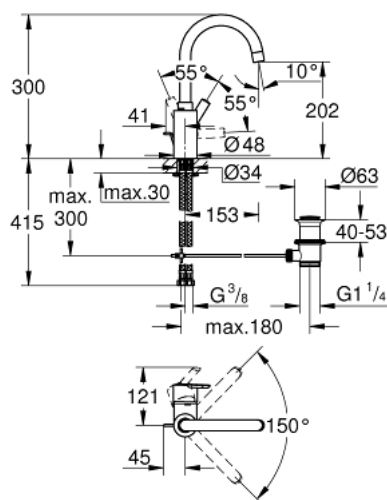

32 723 001 FEEL ОДНОВАЖІЛЬНИЙ ЗМІШУВАЧ ДЛЯ РАКОВИНИ 1/2" L-РОЗМІРУ

ОПИС ПРОДУКТУ

- Колір: хром
- монтаж на один отвір
- приховане кріплення важеля
- GROHE SilkMove 35 мм керамічний картридж
- регулювання витрати води
- GROHE LongLife поверхня
- внутрішні водні канали - без свинцю та нікелю
- система швидкого монтажу GROHE FastFixation
- аератор
- обертовий трубкоподібний вилив зі стопром
- набір донних клапанів 1 1/4"
- гнучкі з'єднувальні шланги
- GROHE QuickTool додається

32 723 001 FEEL ОДНОВАЖІЛЬНИЙ ЗМІШУВАЧ ДЛЯ РАКОВИНИ 1/2" L-РОЗМІРУ

ЗАПАСНІ ЧАСТИНИ , серпня 2017 – зараз

- 1: Важіль (Артикул запчастини 46630000)
- 2: Картридж (Артикул запчастини 46374000)
- 3: Аератор (Артикул запчастини 48418000)
- 4: Висувний стрижень (Артикул запчастини 46739000)
- 5: Комплект для кріплення хвостовика (Артикул запчастини 46671000)
- 6: Комплект зливу 1 1/4" (Артикул запчастини 28910000)
- 6.1: Заглушка (Артикул запчастини 07182000)
- 6.2: Ексцентриковий стрижень (Артикул запчастини 07052000)
- 7: Свічковий ключ (Артикул запчастини 19332000)*
- 8: Монтажний ключ (Артикул запчастини 19017000)*
- 9: Ексцентриковий стрижень (Артикул запчастини 07341000)*