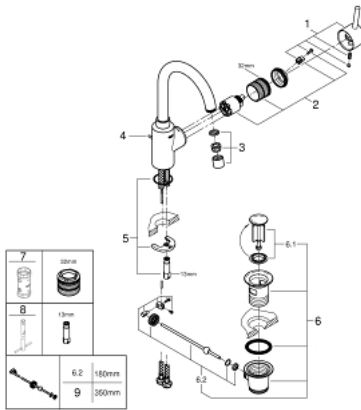

32 723 001 FEEL ОДНОВАЖІЛЬНИЙ ЗМІШУВАЧ ДЛЯ РАКОВИНИ 1/2" L-РОЗМІРУ

ОПИС ПРОДУКТУ

- Колір: хром
- монтаж на один отвір
- приховане кріплення важеля
- GROHE SilkMove 35 мм керамічний картридж
- регулювання витрати води
- GROHE LongLife поверхня
- внутрішні водні канали - без свинцю та нікелю
- система швидкого монтажу GROHE FastFixation
- аератор
- обертовий трубкоподібний вилив зі стопром
- набір донних клапанів 1 1/4"
- гнучкі з'єднувальні шланги
- GROHE QuickTool додається

32 723 001 FEEL ОДНОВАЖІЛЬНИЙ ЗМІШУВАЧ ДЛЯ РАКОВИНИ 1/2" L-РОЗМІРУ

ЗАПАСНІ ЧАСТИНИ , серпня 2017 – зараз

- 1: Важіль (Артикул запчастини 46630000)
- 2: Картридж (Артикул запчастини 46374000)
- 3: Аератор (Артикул запчастини 48418000)
- 4: Висувний стрижень (Артикул запчастини 46739000)
- 5: Комплект для кріплення хвостовика (Артикул запчастини 46671000)
- 6: Комплект зливу 1 1/4" (Артикул запчастини 28910000)
- 6.1: Заглушка (Артикул запчастини 07182000)
- 6.2: Ексцентриковий стрижень (Артикул запчастини 07052000)
- 7: Свічковий ключ (Артикул запчастини 19332000)*
- 8: Монтажний ключ (Артикул запчастини 19017000)*
- 9: Ексцентриковий стрижень (Артикул запчастини 07341000)*