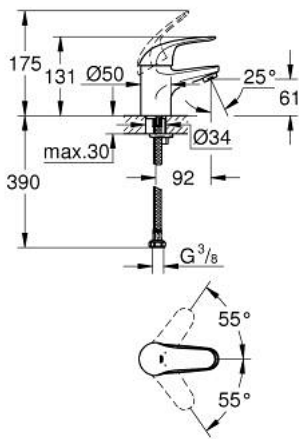

32 734 000 EUROECO ОДНОВАЖІЛЬНИЙ ЗМІШУВАЧ ДЛЯ РАКОВИНИ 3/8" S-РОЗМІРУ

ОПИС ПРОДУКТУ

- Колір: хром
- монтаж на один отвір
- металевий важіль
- GROHE SilkMove 35 мм керамічний картридж
- GROHE LongLife поверхня
- система швидкого монтажу
- аератор
- гладенький корпус
- гнучкі з'єднувальні шланги
- додатковий обмежувач температури 46 375 000

32 734 000 EUROECO ОДНОВАЖИЛЬНИЙ ЗМІШУВАЧ ДЛЯ РАКОВИНИ 3/8" S-РОЗМІРУ

ЗАПАСНІ ЧАСТИНИ , липня 2017 – зараз

- 1: Важіль (Артикул запчастини 46644000)
 - 2: Ковпачок (Артикул запчастини 46436000)
 - 3: Гвинтова муфта (Артикул запчастини 46460000)
 - 4: Картридж (Артикул запчастини 46374000)
 - 5: Економічний аератор (Артикул запчастини 13951000)
 - 6: Комплект для кріплення хвостовика (Артикул запчастини 46671000)
 - 7: Обмежувач температури (Артикул запчастини 46375000)*
 - 8: Монтажний ключ (Артикул запчастини 19017000)*
 - 9: Свічковий ключ (Артикул запчастини 19332000)*
- * Додаткові аксесуари