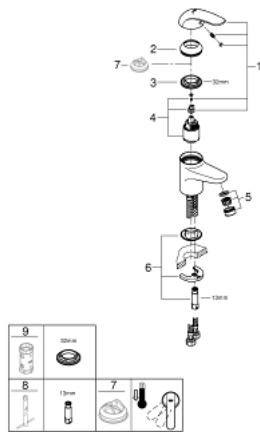

32 734 000 EUROECO ОДНОВАЖІЛЬНИЙ ЗМІШУВАЧ ДЛЯ РАКОВИНИ 3/8" S-РОЗМІРУ

ОПИС ПРОДУКТУ

- Колір: хром
- монтаж на один отвір
- металевий важіль
- GROHE SilkMove 35 мм керамічний картридж
- GROHE LongLife поверхня
- система швидкого монтажу
- аератор
- гладенький корпус
- гнучкі з'єднувальні шланги
- додатковий обмежувач температури 46 375 000

32 734 000 EUROECO ОДНОВАЖИЛЬНИЙ ЗМІШУВАЧ ДЛЯ РАКОВИНИ 3/8" S-РОЗМІРУ

ЗАПАСНІ ЧАСТИНИ , липня 2017 – зараз

- 1: Важіль (Артикул запчастини 46644000)
 - 2: Ковпачок (Артикул запчастини 46436000)
 - 3: Гвинтова муфта (Артикул запчастини 46460000)
 - 4: Картридж (Артикул запчастини 46374000)
 - 5: Економічний аератор (Артикул запчастини 13951000)
 - 6: Комплект для кріплення хвостовика (Артикул запчастини 46671000)
 - 7: Обмежувач температури (Артикул запчастини 46375000)*
 - 8: Монтажний ключ (Артикул запчастини 19017000)*
 - 9: Свічковий ключ (Артикул запчастини 19332000)*
- * Додаткові аксесуари