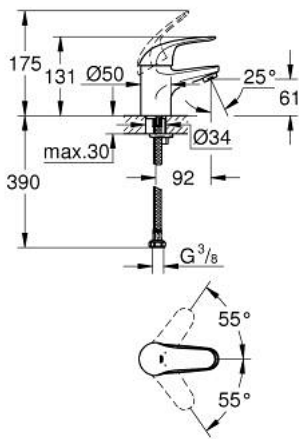

32 734 000 EUROPRO ОДНОВАЖИЛЬНИЙ ЗМІШУВАЧ ДЛЯ РАКОВИНИ 3/8" S-РОЗМІРУ

ОПИС ПРОДУКТУ

- Колір: хром
- монтаж на один отвір
- металевий важіль
- GROHE SilkMove 35 мм керамічний картридж
- GROHE LongLife поверхня
- система швидкого монтажу
- аератор
- гладенький корпус
- гнучкі з'єднувальні шланги
- додатковий обмежувач температури 46 375 000

32 734 000 EUROPRO ОДНОВАЖИЛЬНИЙ ЗМІШУВАЧ ДЛЯ РАКОВИНИ 3/8" S-РОЗМІРУ

ЗАПАСНІ ЧАСТИНИ , липня 2017 – зараз

- 1: Важіль (Артикул запчастини 46644000)
 - 2: Ковпачок (Артикул запчастини 46436000)
 - 3: Гвинтова муфта (Артикул запчастини 46460000)
 - 4: Картридж (Артикул запчастини 46374000)
 - 5: Економічний аератор (Артикул запчастини 13951000)
 - 6: Комплект для кріплення хвостовика (Артикул запчастини 46671000)
 - 7: Обмежувач температури (Артикул запчастини 46375000)*
 - 8: Монтажний ключ (Артикул запчастини 19017000)*
 - 9: Свічковий ключ (Артикул запчастини 19332000)*
- * Додаткові аксесуари