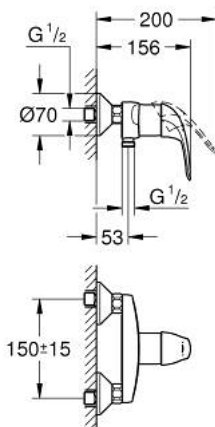

### ОПИС ПРОДУКТУ

- Колір: хром
- настінний монтаж
- металевий важіль
- GROHE SilkMove 46 мм керамічний картридж
- GROHE LongLife поверхня
- регулювання витрати води
- 1/2" вихід для душу знизу із вбудованим зворотнім клапаном
- S-подібні з'єднання
- металеві настінні розетки
- додатковий обмежувач температури
- захист від зворотнього потоку

### ЗАПАСНІ ЧАСТИНИ , грудня 2008 – зараз

- 1: Важіль (Артикул запчастини 46644000)
  - 2: Ковпачок (Артикул запчастини 46597000)
  - 3: Картридж (Артикул запчастини 46048000)
  - 4: Гвинтове з'єднання 1/2" (Артикул запчастини 45044000)
  - 5: S-з'єднання (Артикул запчастини 12075000)
  - 5.1: Ущільнювач (Артикул запчастини 0138600M)
  - 5.2: Розетка (Артикул запчастини 0221000M)
  - 6: Зворотний клапан (Артикул запчастини 08565000)
  - 7: Обмежувач температури (Артикул запчастини 46375000)\*
  - 8: Подовжувач 3/4", 20 мм (Артикул запчастини 0713000M)\*
- \* Додаткові аксесуари