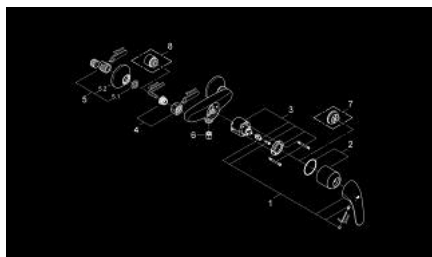

32 740 000 EUROPRO ОДНОВАЖИЛЬНИЙ ЗМІШУВАЧ ДЛЯ ДУШУ 1/2"

ЗАПАСНІ ЧАСТИНИ , грудня 2008 – зараз

1. 1: Важіль (Артикул запчастини 46644000)
   - 2: Ковпачок (Артикул запчастини 46597000)
   - 3: Картридж (Артикул запчастини 46048000)
   - 4: Гвинтове з'єднання 1/2" (Артикул запчастини 45044000)
   - 5: S-з'єднання (Артикул запчастини 12075000)
   - 5.1: Ущільнювач (Артикул запчастини 0138600M)
   - 5.2: Розетка (Артикул запчастини 0221000M)
   - 6: Зворотний клапан (Артикул запчастини 08565000)
   - 7: Обмежувач температури (Артикул запчастини 46375000)*
   - 8: Подовжувач 3/4", 20 мм (Артикул запчастини 0713000M)*
2. Додаткові аксесуари