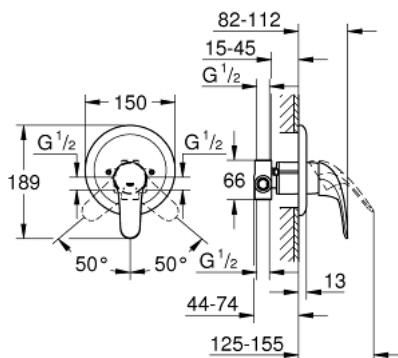

32 742 000 EUROECO ОДНОВАЖІЛЬНИЙ ЗМІШУВАЧ ДЛЯ ДУШУ

ОПИС ПРОДУКТУ

- Колір: хром
- для прихованого монтажу
- GROHE SilkMove 46 мм керамічний картридж
- GROHE LongLife поверхня
- складається із:
 - комплект готового монтажу (19 378 000)
 - корпус прихованого монтажу (33 964 000)
 - металевий важіль
 - ущільнювач розетки і важіля
 - металеві настінні розетки
 - гвинтове кріплення
 - додатковий обмежувач температури (46 308)