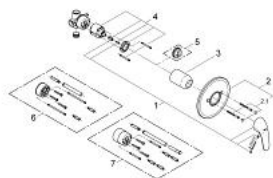

32 742 000 EUROPRO ОДНОВАЖИЛЬНИЙ ЗМІШУВАЧ ДЛЯ ДУШУ

ЗАПАСНІ ЧАСТИНИ , грудня 2008 – зараз

- 1: Важіль (Артикул запчастини 46644000)
- 2: Розетка (Артикул запчастини 46469000)
- 2.1: Набір гвинтів (Артикул запчастини 46088000)
- 3: Ковпачок (Артикул запчастини 02693000)
- 4: Картридж (Артикул запчастини 46048000)
- 5: Обмежувач температури (Артикул запчастини 46308000)*
- 6: Комплект подовжувачів (Артикул запчастини 46191000)*
- 7: Комплект подовжувачів (Артикул запчастини 46343000)*

* Додаткові аксесуари