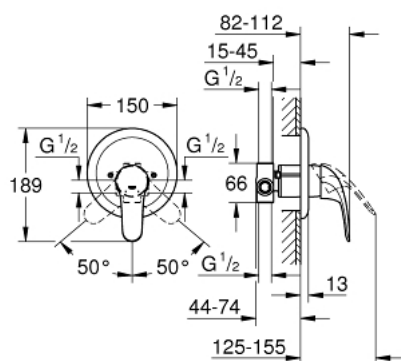

32 742 000 EUROPRO ОДНОВАЖІЛЬНИЙ ЗМІШУВАЧ ДЛЯ ДУШУ

ОПИС ПРОДУКТУ

- Колір: хром
- для прихованого монтажу
- GROHE SilkMove 46 мм керамічний картридж
- GROHE LongLife поверхня
- складається із:
 - комплект готового монтажу (19 378 000)
 - корпус прихованого монтажу (33 964 000)
 - металевий важіль
 - ущільнювач розетки і важіля
 - металеві настінні розетки
 - гвинтове кріплення
 - додатковий обмежувач температури (46 308)

32 742 000 EUROPRO ОДНОВАЖИЛЬНИЙ ЗМІШУВАЧ ДЛЯ ДУШУ

ЗАПАСНІ ЧАСТИНИ , грудня 2008 – зараз

- 1: Важіль (Артикул запчастини 46644000)
- 2: Розетка (Артикул запчастини 46469000)
- 2.1: Набір гвинтів (Артикул запчастини 46088000)
- 3: Ковпачок (Артикул запчастини 02693000)
- 4: Картридж (Артикул запчастини 46048000)
- 5: Обмежувач температури (Артикул запчастини 46308000)*
- 6: Комплект подовжувачів (Артикул запчастини 46191000)*
- 7: Комплект подовжувачів (Артикул запчастини 46343000)*