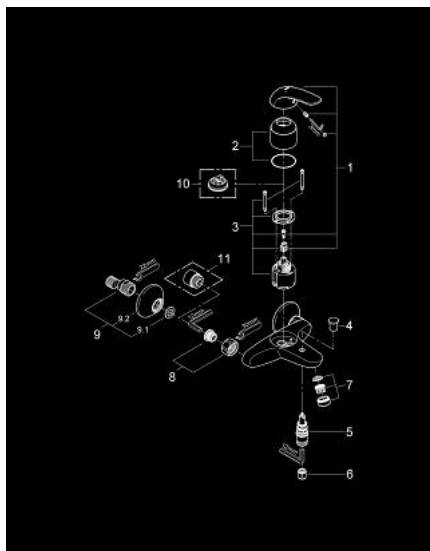

32 743 000 EUROPRO ОДНОВАЖИЛЬНИЙ ЗМІШУВАЧ ДЛЯ ВАННИ 1/2"

ОПИС ПРОДУКТУ

- Колір: хром
- настінний монтаж
- металевий важіль
- GROHE SilkMove 46 мм керамічний картридж
- GROHE LongLife поверхня
- GROHE EcoJoy – технологія неперевершеного потоку при економному використанні води
- регулювання витрати води
- автоматичний перемикач: ванна/душ
- аератор
- вбудований зворотній клапан у душовому виході 1/2"
- S-подібні з'єднання
- металеві настінні розетки
- додатковий обмежувач температури (46 308)
- захист від зворотнього потоку

32 743 000 EUROPRO ОДНОВАЖИЛЬНИЙ ЗМІШУВАЧ ДЛЯ ВАННИ 1/2"

ЗАПАСНІ ЧАСТИНИ , грудня 2008 – зараз

- 1: Важіль (Артикул запчастини 46644000)
 - 2: Ковпачок (Артикул запчастини 46578000)
 - 3: Картридж (Артикул запчастини 46048000)
 - 4: Ручка перемикача (Артикул запчастини 65648000)
 - 5: Перемикач (Артикул запчастини 65655000)
 - 6: Зворотний клапан (Артикул запчастини 08565000)
 - 7: Аератор (Артикул запчастини 13952000)
 - 8: Гвинтове з'єднання 1/2" (Артикул запчастини 45044000)
 - 9: S-з'єднання (Артикул запчастини 12075000)
 - 9.1: Ущільнювач (Артикул запчастини 0138600M)
 - 9.2: Розетка (Артикул запчастини 0221000M)
 - 10: Обмежувач температури (Артикул запчастини 46375000)*
 - 11: Подовжувач 3/4", 20 мм (Артикул запчастини 0713000M)*
- * Додаткові аксесуари