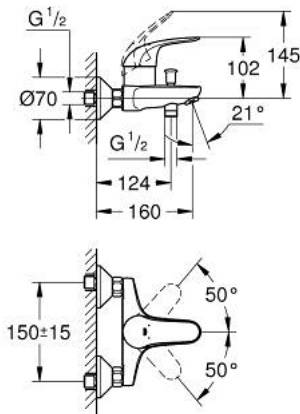

32 743 000 EUROPRO ОДНОВАЖИЛЬНИЙ ЗМІШУВАЧ ДЛЯ ВАННИ 1/2"

ОПИС ПРОДУКТУ

- Колір: хром
- настінний монтаж
- металевий важіль
- GROHE SilkMove 46 мм керамічний картридж
- GROHE LongLife поверхня
- GROHE EcoJoy – технологія неперевершеного потоку при економному використанні води
- регулювання витрати води
- автоматичний перемикач: ванна/душ
- аератор
- вбудований зворотній клапан у душовому виході 1/2"
- S-подібні з'єднання
- металеві настінні розетки
- додатковий обмежувач температури (46 308)
- захист від зворотнього потоку

32 743 000 EUROPRO ОДНОВАЖИЛЬНИЙ ЗМІШУВАЧ ДЛЯ ВАННИ 1/2"

ЗАПАСНІ ЧАСТИНИ , грудня 2008 – зараз

- 1: Важіль (Артикул запчастини 46644000)
 - 2: Ковпачок (Артикул запчастини 46578000)
 - 3: Картридж (Артикул запчастини 46048000)
 - 4: Ручка перемикача (Артикул запчастини 65648000)
 - 5: Перемикач (Артикул запчастини 65655000)
 - 6: Зворотний клапан (Артикул запчастини 08565000)
 - 7: Аератор (Артикул запчастини 13952000)
 - 8: Гвинтове з'єднання 1/2" (Артикул запчастини 45044000)
 - 9: S-з'єднання (Артикул запчастини 12075000)
 - 9.1: Ущільнювач (Артикул запчастини 0138600M)
 - 9.2: Розетка (Артикул запчастини 0221000M)
 - 10: Обмежувач температури (Артикул запчастини 46375000)*
 - 11: Подовжувач 3/4", 20 мм (Артикул запчастини 0713000M)*
- * Додаткові аксесуари