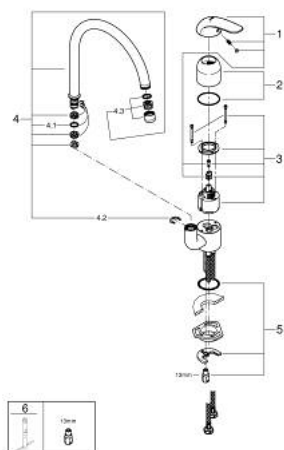

32 752 000 **EUROSMART CARE** ОДНОВАЖІЛЬНИЙ ЗМІШУВАЧ ДЛЯ МИЙКИ 1/2", DN 15

ОПИС ПРОДУКТУ

- Колір: хром
- монтаж на один отвір
- покриття GROHE LongLife
- GROHE SilkMove 46 мм керамічний картридж
- аератор
- регулювання витрати води
- обертовий вилив
- радіус обертання 0°/150°/360°
- металевий важіль
- гнучкі з'єднувальні шланги
- система швидкого монтажу
- Швидкість потоку струменя (при 3 бар): 12 л/хв

32 752 000 EUROSMART CARE ОДНОВАЖИЛЬНИЙ ЗМІШУВАЧ ДЛЯ МИЙКИ 1/2", DN 15

ЗАПАСНІ ЧАСТИНИ , березня 2018 – зараз

- 1: Важіль (Артикул запчастини 46644000)
 - 2: Ковпачок (Артикул запчастини 46243000)
 - 3: Картридж (Артикул запчастини 46048000)
 - 4: Трубчастий вилив (Артикул запчастини 13049000)
 - 4.1: Ущільнювальна шайба (Артикул запчастини 0128500M)
 - 4.2: Запобіжне кільце (Артикул запчастини 0485300M)
 - 4.3: Аератор (Артикул запчастини 13928000)
 - 5: Комплект для кріплення хвостовика (Артикул запчастини 46249000)
 - 6: Монтажний ключ (Артикул запчастини 19017000)*
- * Додаткові аксесуари