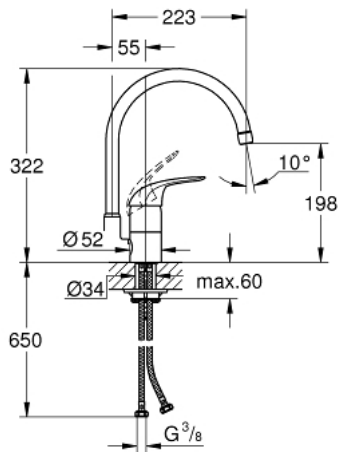

32 752 000 **EUROSMART CARE** ОДНОВАЖІЛЬНИЙ ЗМІШУВАЧ ДЛЯ МИЙКИ 1/2", DN 15

ОПИС ПРОДУКТУ

- Колір: хром
- монтаж на один отвір
- покриття GROHE LongLife
- GROHE SilkMove 46 мм керамічний картридж
- аератор
- регулювання витрати води
- обертовий вилив
- радіус обертання 0°/150°/360°
- металевий важіль
- гнучкі з'єднувальні шланги
- система швидкого монтажу
- Швидкість потоку струменя (при 3 бар): 12 л/хв

32 752 000 EUROSMART CARE ОДНОВАЖИЛЬНИЙ ЗМІШУВАЧ ДЛЯ МИЙКИ 1/2", DN 15

ЗАПАСНІ ЧАСТИНИ , березня 2018 – зараз

- 1: Важіль (Артикул запчастини 46644000)
 - 2: Ковпачок (Артикул запчастини 46243000)
 - 3: Картридж (Артикул запчастини 46048000)
 - 4: Трубчастий вилив (Артикул запчастини 13049000)
 - 4.1: Ущільнювальна шайба (Артикул запчастини 0128500M)
 - 4.2: Запобіжне кільце (Артикул запчастини 0485300M)
 - 4.3: Аератор (Артикул запчастини 13928000)
 - 5: Комплект для кріплення хвостовика (Артикул запчастини 46249000)
 - 6: Монтажний ключ (Артикул запчастини 19017000)*
- * Додаткові аксесуари