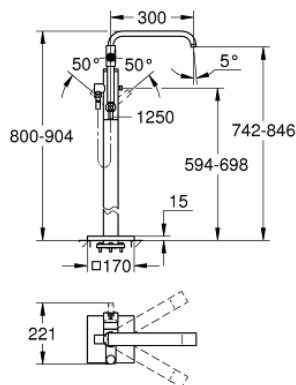

32 754 002 ALLURE ОДНОВАЖІЛЬНИЙ ЗМІШУВАЧ ДЛЯ ВАННИ, 1/2", ПІДЛГОВОГО МОНТАЖУ

ОПИС ПРОДУКТУ

- Колір: хром
- комплект верхньої монтажної частини для 45 984
- без вбудованої частини
- GROHE SilkMove 46 мм керамічний картридж
- GROHE LongLife поверхня
- автоматичний перемикач: ванна/душ
- обертювий вилив із аератором і стопором
- виступ 300 мм
- вбудований зворотній клапан у душовому виході 1/2"
- із тримачем для душу
- ручний душ Rainshower Aqua 6,5 л/хв
- захист від зворотнього потоку
- мінімальний рекомендований тиск 1.0 бар
- душовий шланг 49"

32 754 002 ALLURE ОДНОВАЖІЛЬНИЙ ЗМІШУВАЧ ДЛЯ ВАННИ, 1/2", ПІДЛГОВОГО МОНТАЖУ

ЗАПАСНІ ЧАСТИНИ , листопада 2016 – зараз

- 1: Аератор (Артикул запчастини 46680000)
- 2: Набір гвинтів (Артикул запчастини 46670000)
- 3: Важіль (Артикул запчастини 46609000)
- 4: Ковпачок (Артикул запчастини 46242000)
- 5: Картридж (Артикул запчастини 46048000)
- 6: Ручка перемикача (Артикул запчастини 64989000)
- 7: Перемикач (Артикул запчастини 65655000)
- 8: Зворотний клапан (Артикул запчастини 08565000)
- 9: Фільтр для затримання бруду (Артикул запчастини 0700200M)
- 10: Обмежувач температури (Артикул запчастини 46308000)*