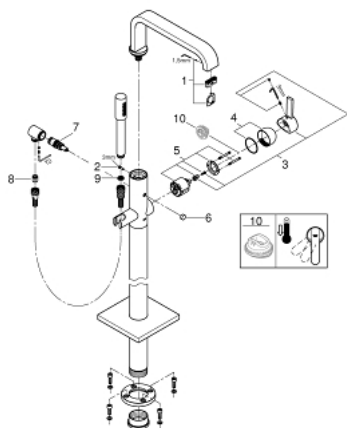

32 754 002 ALLURE ОДНОВАЖІЛЬНИЙ ЗМІШУВАЧ ДЛЯ ВАННИ, 1/2", ПІДЛГОВОГО МОНТАЖУ

ОПИС ПРОДУКТУ

- Колір: хром
- комплект верхньої монтажної частини для 45 984
- без вбудованої частини
- GROHE SilkMove 46 мм керамічний картридж
- GROHE LongLife поверхня
- автоматичний перемикач: ванна/душ
- обертювий вилив із аератором і стопором
- виступ 300 мм
- вбудований зворотній клапан у душовому виході 1/2"
- із тримачем для душу
- ручний душ Rainshower Aqua 6,5 л/хв
- захист від зворотнього потоку
- мінімальний рекомендований тиск 1.0 бар
- душовий шланг 49"

32 754 002 ALLURE ОДНОВАЖІЛЬНИЙ ЗМІШУВАЧ ДЛЯ ВАННИ, 1/2", ПІДЛГОВОГО МОНТАЖУ

ЗАПАСНІ ЧАСТИНИ , листопада 2016 – зараз

- 1: Аератор (Артикул запчастини 46680000)
- 2: Набір гвинтів (Артикул запчастини 46670000)
- 3: Важіль (Артикул запчастини 46609000)
- 4: Ковпачок (Артикул запчастини 46242000)
- 5: Картридж (Артикул запчастини 46048000)
- 6: Ручка перемикача (Артикул запчастини 64989000)
- 7: Перемикач (Артикул запчастини 65655000)
- 8: Зворотний клапан (Артикул запчастини 08565000)
- 9: Фільтр для затримання бруду (Артикул запчастини 0700200M)
- 10: Обмежувач температури (Артикул запчастини 46308000)*