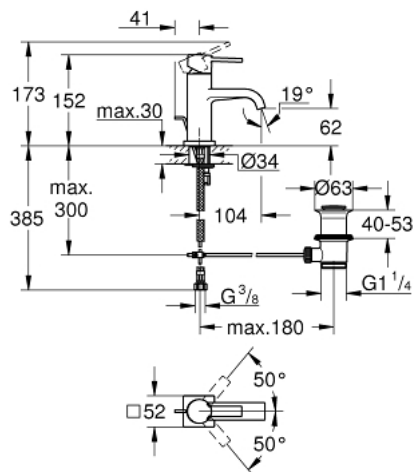

32 757 000 ALLURE ОДНОВАЖИЛЬНИЙ ЗМІШУВАЧ ДЛЯ РАКОВИНИ 1/2" М-РОЗМІРУ

ОПИС ПРОДУКТУ

- Колір: хром
- монтаж на один отвір
- GROHE SilkMove 28 мм керамічний картридж
- GROHE LongLife поверхня
- GROHE Water Saving обмежувач витрати води 6.0 л/хв
- система швидкого монтажу
- аератор
- набір донних клапанів 1 1/4"
- гнучкі з'єднувальні шланги

32 757 000 ALLURE ОДНОВАЖІЛЬНИЙ ЗМІШУВАЧ ДЛЯ РАКОВИНИ 1/2" М-РОЗМІРУ

ЗАПАСНІ ЧАСТИНИ , квітня 2009 – зараз

- 1: Важіль (Артикул запчастини 46610000)
- 2: Ковпачок (Артикул запчастини 46581000)
- 3: Фітингове кільце (Артикул запчастини 07419000)
- 4: Картридж (Артикул запчастини 46580000)
- 5: Висувний стрижень (Артикул запчастини 46739000)
- 6: Аератор (Артикул запчастини 13220000)
- 7: Комплект для кріплення хвостовика (Артикул запчастини 46671000)
- 8: Комплект зливу 1 1/4" (Артикул запчастини 28910000)
- 8.1: Заглушка (Артикул запчастини 07182000)
- 8.2: Ексцентриковий стрижень (Артикул запчастини 07052000)
- 9: Монтажний ключ (Артикул запчастини 19017000)*
- 10: Ексцентриковий стрижень (Артикул запчастини 07341000)*