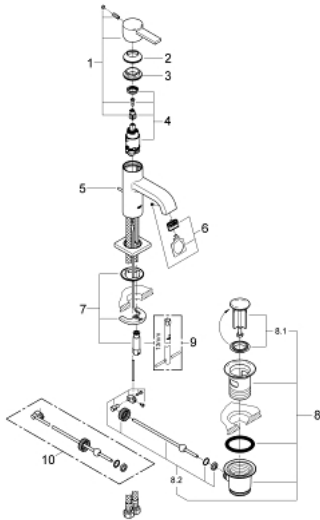

32 757 000 ALLURE ОДНОВАЖИЛЬНИЙ ЗМІШУВАЧ ДЛЯ РАКОВИНИ 1/2" М-РОЗМІРУ

ОПИС ПРОДУКТУ

- Колір: хром
- монтаж на один отвір
- GROHE SilkMove 28 мм керамічний картридж
- GROHE LongLife поверхня
- GROHE Water Saving обмежувач витрати води 6.0 л/хв
- система швидкого монтажу
- аератор
- набір донних клапанів 1 1/4"
- гнучкі з'єднувальні шланги

32 757 000 ALLURE ОДНОВАЖІЛЬНИЙ ЗМІШУВАЧ ДЛЯ РАКОВИНИ 1/2" М-РОЗМІРУ

ЗАПАСНІ ЧАСТИНИ , квітня 2009 – зараз

- 1: Важіль (Артикул запчастини 46610000)
- 2: Ковпачок (Артикул запчастини 46581000)
- 3: Фітингове кільце (Артикул запчастини 07419000)
- 4: Картридж (Артикул запчастини 46580000)
- 5: Висувний стрижень (Артикул запчастини 46739000)
- 6: Аератор (Артикул запчастини 13220000)
- 7: Комплект для кріплення хвостовика (Артикул запчастини 46671000)
- 8: Комплект зливу 1 1/4" (Артикул запчастини 28910000)
- 8.1: Заглушка (Артикул запчастини 07182000)
- 8.2: Ексцентриковий стрижень (Артикул запчастини 07052000)
- 9: Монтажний ключ (Артикул запчастини 19017000)*
- 10: Ексцентриковий стрижень (Артикул запчастини 07341000)*