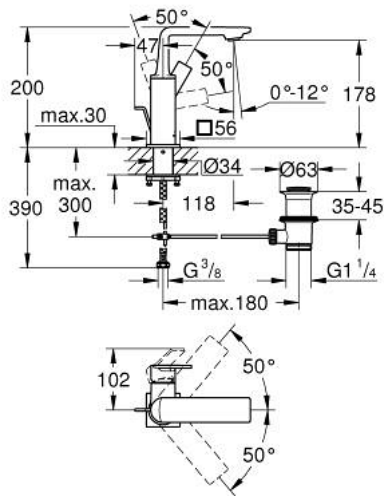

32 757 001 ALLURE ОДНОВАЖИЛЬНИЙ ЗМІШУВАЧ ДЛЯ РАКОВИНИ 1/2" М-РОЗМІРУ

ОПИС ПРОДУКТУ

- Колір: хром
- монтаж на один отвір
- обертвий вилив
- GROHE SilkMove 28 мм керамічний картридж
- GROHE LongLife поверхня
- GROHE EcoJoy – технологія неперевершеного потоку при економному використанні води
- максимальна витрата (при тиску 3 бар) 5 л/хв
- GROHE FastFixation Plus система швидкого монтажу
- GROHE AquaGuide регульований тонкий аератор з повітрям
- набір донних клапанів 1 1/4"
- гнучкі з'єднувальні шланги
- обмежувач температури

32 757 001 ALLURE ОДНОВАЖІЛЬНИЙ ЗМІШУВАЧ ДЛЯ РАКОВИНИ 1/2" М-РОЗМІРУ

ЗАПАСНІ ЧАСТИНИ , травня 2018 – зараз

- 1: Аератор (Артикул запчастини 48449000)
- 2: Картридж (Артикул запчастини 46963000)
- 3: Фітингове кільце (Артикул запчастини 07419000)
- 4: Ковпачок (Артикул запчастини 46581000)
- 5: Висувний стрижень (Артикул запчастини 46739000)
- 6: Комплект кріплень хвостовика (Артикул запчастини 48384000)
- 7: Комплект зливу 1 1/4" (Артикул запчастини 28910000)
- 7.1: Заглушка (Артикул запчастини 07182000)
- 7.2: Ексцентриковий стрижень (Артикул запчастини 07052000)