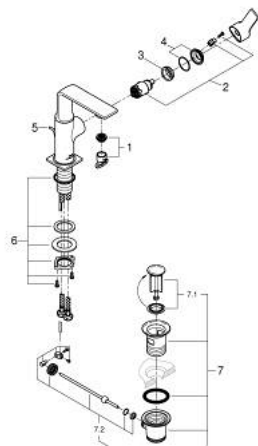

32 757 001 ALLURE ОДНОВАЖИЛЬНИЙ ЗМІШУВАЧ ДЛЯ РАКОВИНИ 1/2" М-РОЗМІРУ

ОПИС ПРОДУКТУ

- Колір: хром
- монтаж на один отвір
- обертвий вилив
- GROHE SilkMove 28 мм керамічний картридж
- GROHE LongLife поверхня
- GROHE EcoJoy – технологія неперевершеного потоку при економному використанні води
- максимальна витрата (при тиску 3 бар) 5 л/хв
- GROHE FastFixation Plus система швидкого монтажу
- GROHE AquaGuide регульований тонкий аератор з повітрям
- набір донних клапанів 1 1/4"
- гнучкі з'єднувальні шланги
- обмежувач температури

32 757 001 ALLURE ОДНОВАЖІЛЬНИЙ ЗМІШУВАЧ ДЛЯ РАКОВИНИ 1/2" М-РОЗМІРУ

ЗАПАСНІ ЧАСТИНИ , травня 2018 – зараз

- 1: Аератор (Артикул запчастини 48449000)
- 2: Картридж (Артикул запчастини 46963000)
- 3: Фітингове кільце (Артикул запчастини 07419000)
- 4: Ковпачок (Артикул запчастини 46581000)
- 5: Висувний стрижень (Артикул запчастини 46739000)
- 6: Комплект кріплень хвостовика (Артикул запчастини 48384000)
- 7: Комплект зливу 1 1/4" (Артикул запчастини 28910000)
- 7.1: Заглушка (Артикул запчастини 07182000)
- 7.2: Ексцентриковий стрижень (Артикул запчастини 07052000)