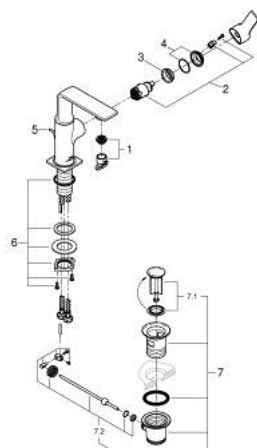

## 32 757 DL1 ALLURE ОДНОВАЖИЛЬНИЙ ЗМІШУВАЧ ДЛЯ РАКОВИНИ 1/2" М-РОЗМІРУ

### ОПИС ПРОДУКТУ

- Колір: теплий захід сонця матовий
- монтаж на один отвір
- обертвий вилив
- GROHE SilkMove 28 мм керамічний картридж
- покриття GROHE LongLife
- GROHE EcoJoy – технологія неперевершеного потоку при економному використанні води
- максимальна витрата (при тиску 3 бар) 5 л/хв
- GROHE FastFixation Plus система швидкого монтажу
- GROHE AquaGuide регульований тонкий аератор з повітрям
- набір донних клапанів 1 1/4"
- гнучкі з'єднувальні шланги
- обмежувач температури

## 32 757 DL1 ALLURE ОДНОВАЖІЛЬНИЙ ЗМІШУВАЧ ДЛЯ РАКОВИНИ 1/2" М-РОЗМІРУ

### ЗАПАСНІ ЧАСТИНИ , травня 2018 – зараз

- 1: Аератор (Артикул запчастини 48449000)
- 2: Картридж (Артикул запчастини 46963000)
- 3: Фітингове кільце (Артикул запчастини 07419000)
- 4: Ковпачок (Артикул запчастини 46581DL0)
- 5: lift rod (Артикул запчастини 46739DL0)
- 6: Комплект кріплень хвостовика (Артикул запчастини 48384000)
- 7: Комплект сливу 1 1/4" (Артикул запчастини 28910DL0)
- 7.1: Заглушка (Артикул запчастини 07182DL0)
- 7.2: Ексцентриковий стрижень (Артикул запчастини 07052000)