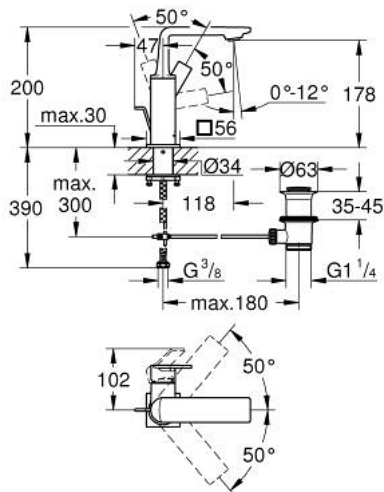

## 32 757 DL1 ALLURE ОДНОВАЖИЛЬНИЙ ЗМІШУВАЧ ДЛЯ РАКОВИНИ 1/2" М-РОЗМІРУ

### ОПИС ПРОДУКТУ

- Колір: теплий захід сонця матовий
- монтаж на один отвір
- обертвий вилив
- GROHE SilkMove 28 мм керамічний картридж
- покриття GROHE LongLife
- GROHE EcoJoy – технологія неперевершеного потоку при економному використанні води
- максимальна витрата (при тиску 3 бар) 5 л/хв
- GROHE FastFixation Plus система швидкого монтажу
- GROHE AquaGuide регульований тонкий аератор з повітрям
- набір донних клапанів 1 1/4"
- гнучкі з'єднувальні шланги
- обмежувач температури

## 32 757 DL1 ALLURE ОДНОВАЖІЛЬНИЙ ЗМІШУВАЧ ДЛЯ РАКОВИНИ 1/2" М-РОЗМІРУ

### ЗАПАСНІ ЧАСТИНИ , травня 2018 – зараз

- 1: Аератор (Артикул запчастини 48449000)
- 2: Картридж (Артикул запчастини 46963000)
- 3: Фітингове кільце (Артикул запчастини 07419000)
- 4: Ковпачок (Артикул запчастини 46581DL0)
- 5: lift rod (Артикул запчастини 46739DL0)
- 6: Комплект кріплень хвостовика (Артикул запчастини 48384000)
- 7: Комплект сливу 1 1/4" (Артикул запчастини 28910DL0)
- 7.1: Заглушка (Артикул запчастини 07182DL0)
- 7.2: Ексцентриковий стрижень (Артикул запчастини 07052000)