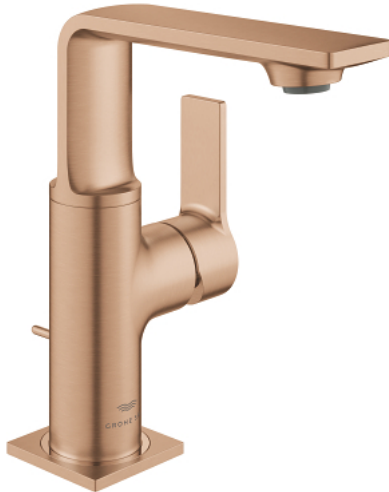

## 32 757 DL1 ALLURE ОДНОВАЖИЛЬНИЙ ЗМІШУВАЧ ДЛЯ РАКОВИНИ 1/2" М-РОЗМІРУ

### ОПИС ПРОДУКТУ

- Колір: теплий захід сонця матовий
- монтаж на один отвір
- обертвий вилив
- GROHE SilkMove 28 мм керамічний картридж
- покриття GROHE LongLife
- GROHE EcoJoy – технологія неперевершеного потоку при економному використанні води
- максимальна витрата (при тиску 3 бар) 5 л/хв
- GROHE FastFixation Plus система швидкого монтажу
- GROHE AquaGuide регульований тонкий аератор з повітрям
- набір донних клапанів 1 1/4"
- гнучкі з'єднувальні шланги
- обмежувач температури

## 32 757 DL1 ALLURE ОДНОВАЖІЛЬНИЙ ЗМІШУВАЧ ДЛЯ РАКОВИНИ 1/2" М-РОЗМІРУ